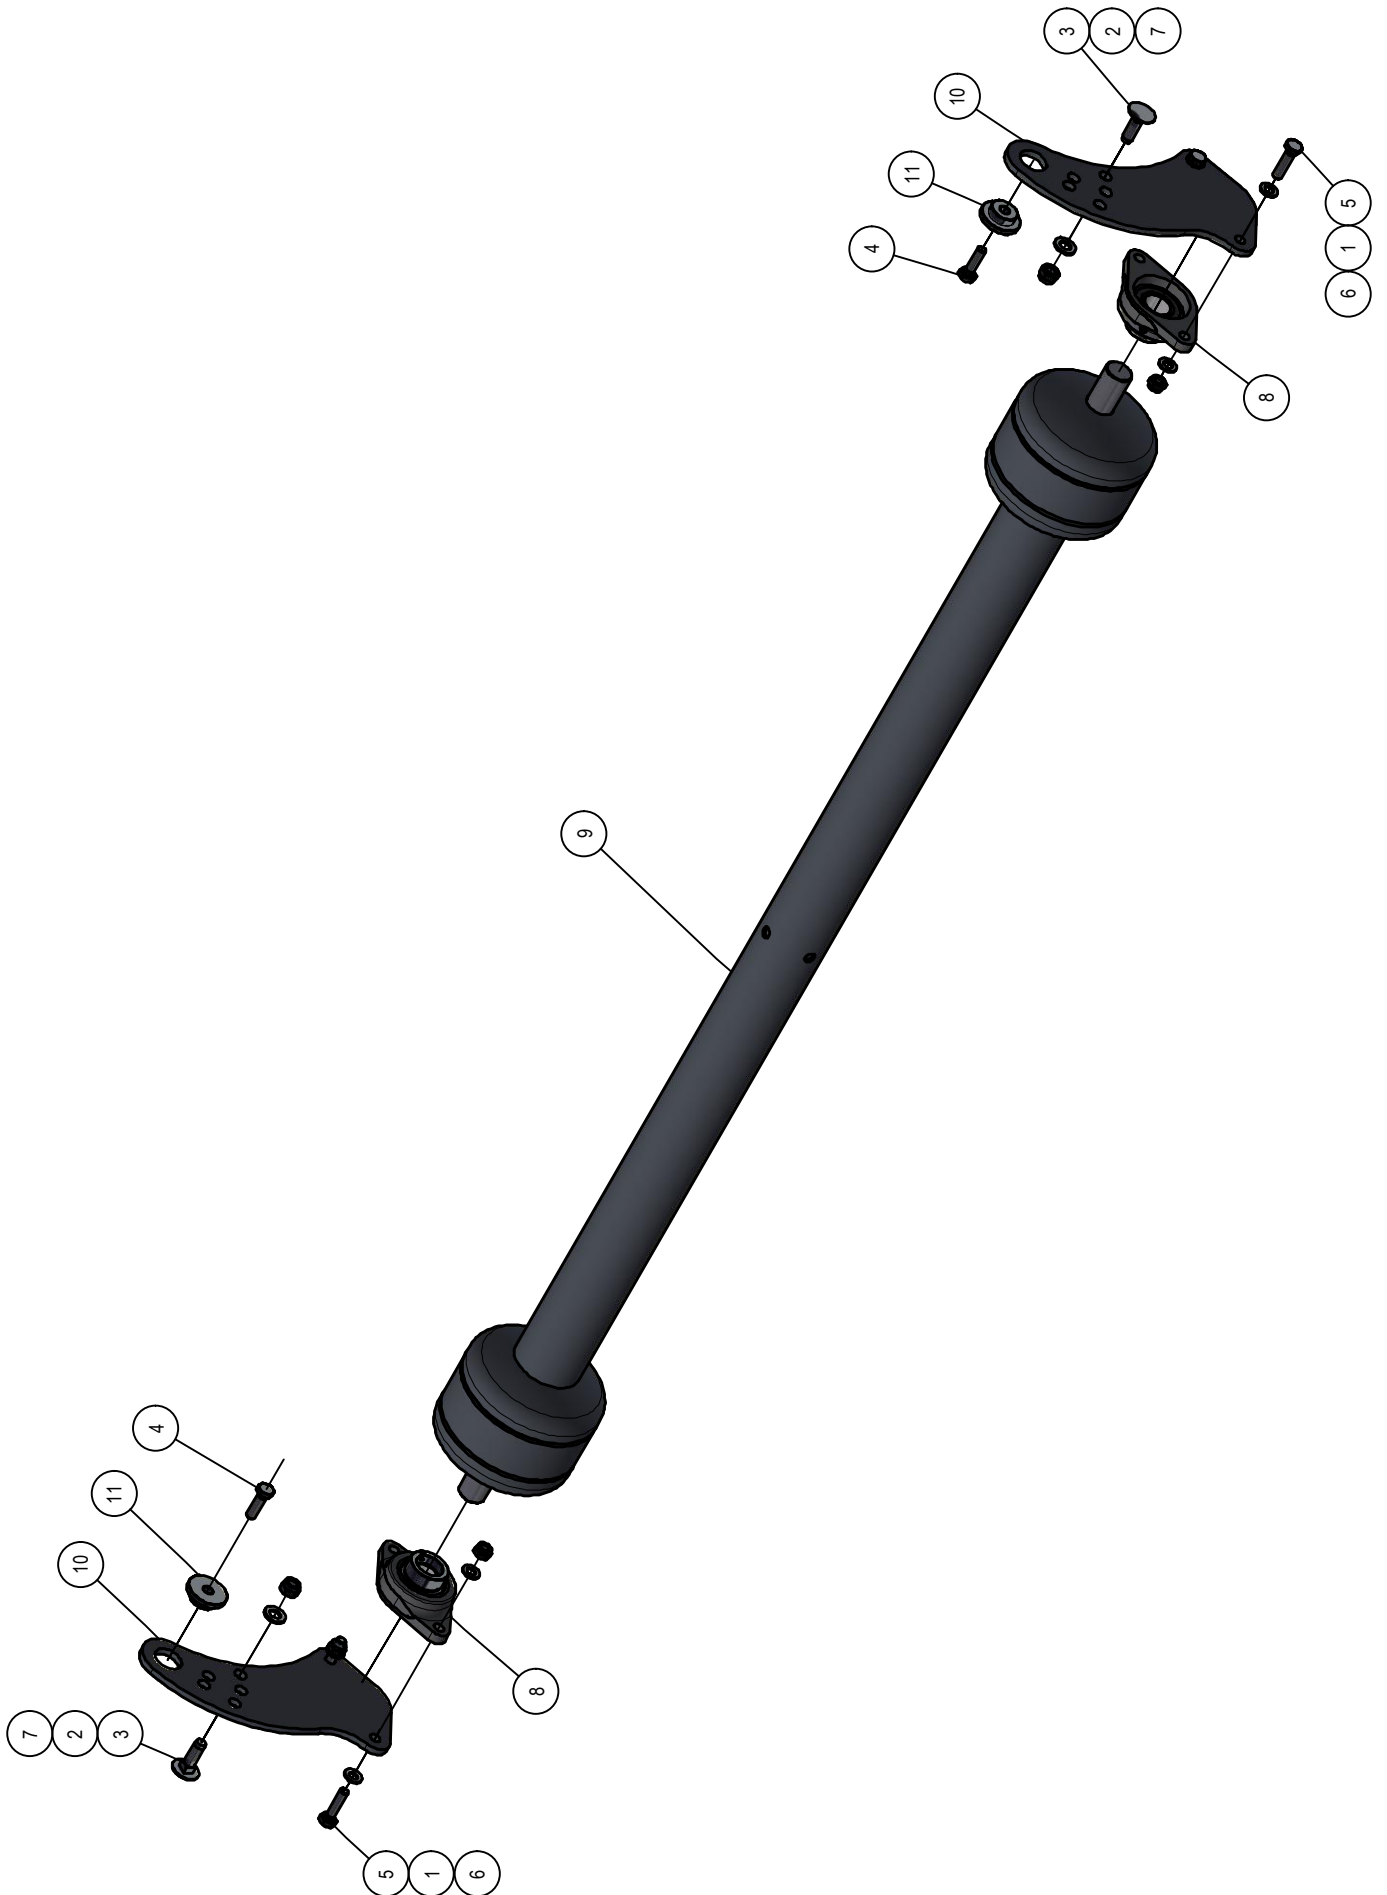

04.05. Stuklijst frontrol

Stukn.	Artikelnummer	Omschrijving	Aant.	Opmerking
1	121179	Sluitring M10 DIN125A ELVZ	8	
2	121183	Sluitring M12 DIN125A ELVZ	2	
3	122046	Slotbout M12x40	2	
4	122751	Bout M10x35 DIN933 ELVZ	2	
5	122752	Bout M10x40 DIN933 ELVZ	4	
6	122937	Moer M10ZB DIN985 ELVZ	4	
7	122940	Moer M12ZB DIN985 ELVZ	2	
8	124453	Flenslagerblok	2	
9	414.06.019	Frontrol M1803	1	
10	414.06.020	Zijplaat frontrol	2	
11	414.06.021	Sluitring ø30-45 ø11mm	2