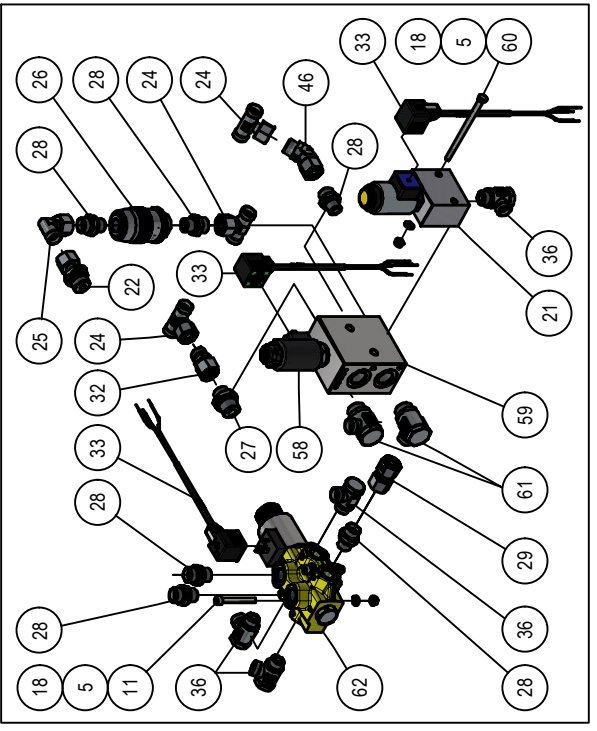

02.01. Voorframe

Detail A