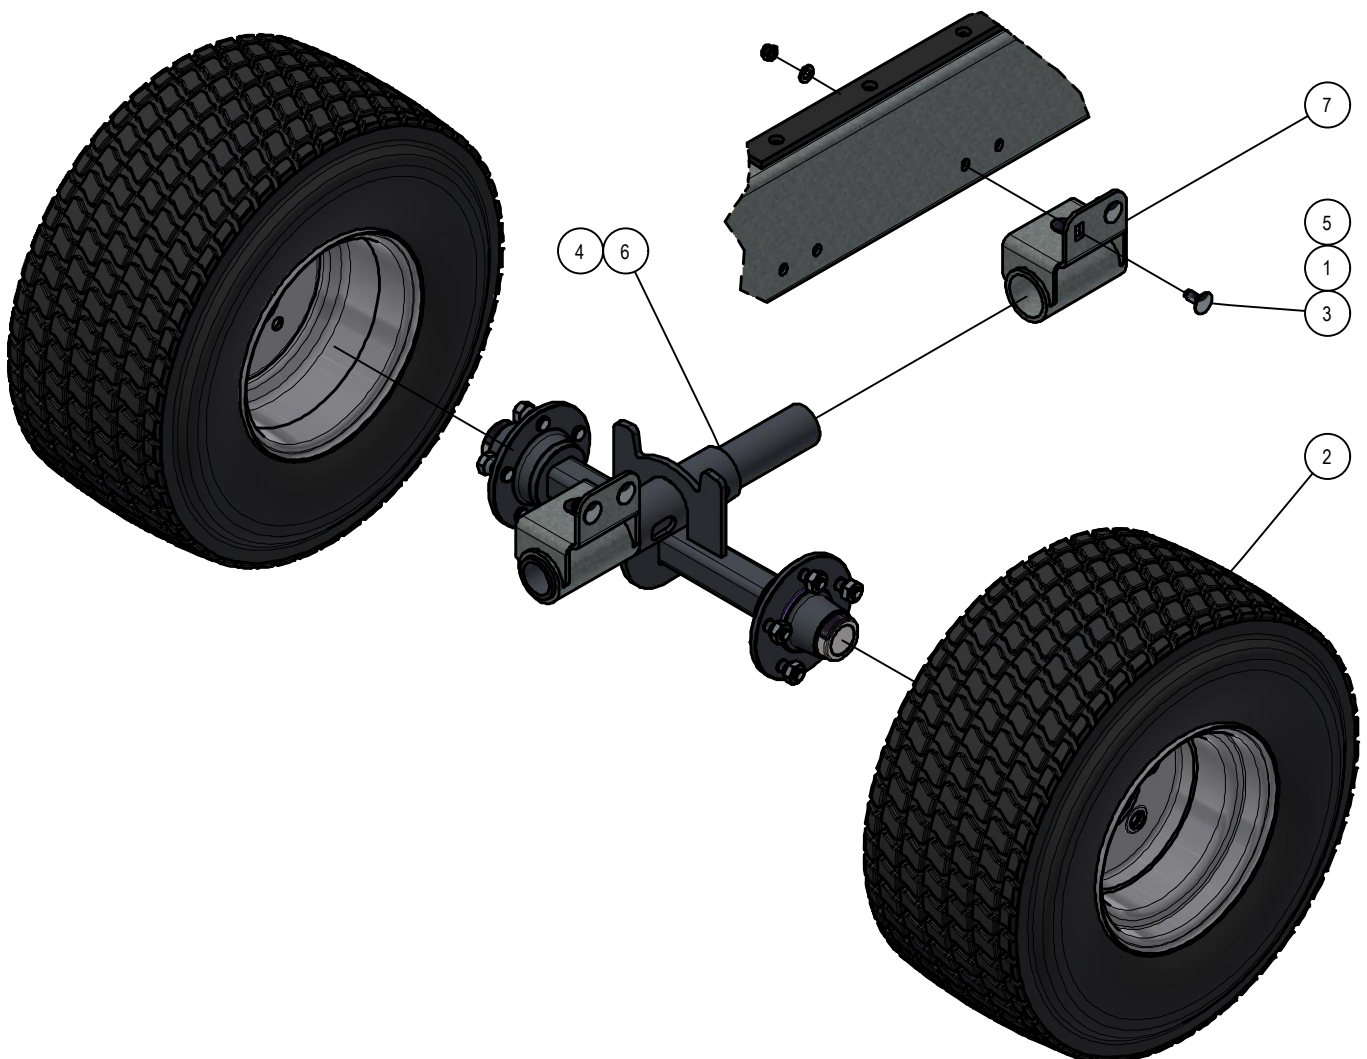

05. Onderstel

05. Stuklijst onderstel

Stukn.	Artikelnummer	Omschrijving	Aant.	Opmerking
1	121183	Sluistring M12 DIN125A ELVZ	12	
2	121469	Band-wiel combinatie gazonprofiel	4	
3	122044	Slotbout M12x30 DIN603 ELVZ kl.8.8	12	
4	122550	Wielmoer M16	(20)	
5	122940	Moer M12ZB DIN985 ELVZ	12	
6	414.04.020	Pendelstel	2	Zie bijlage in PDF
7	414.04.021	Scharnierdeel pendelstel	4