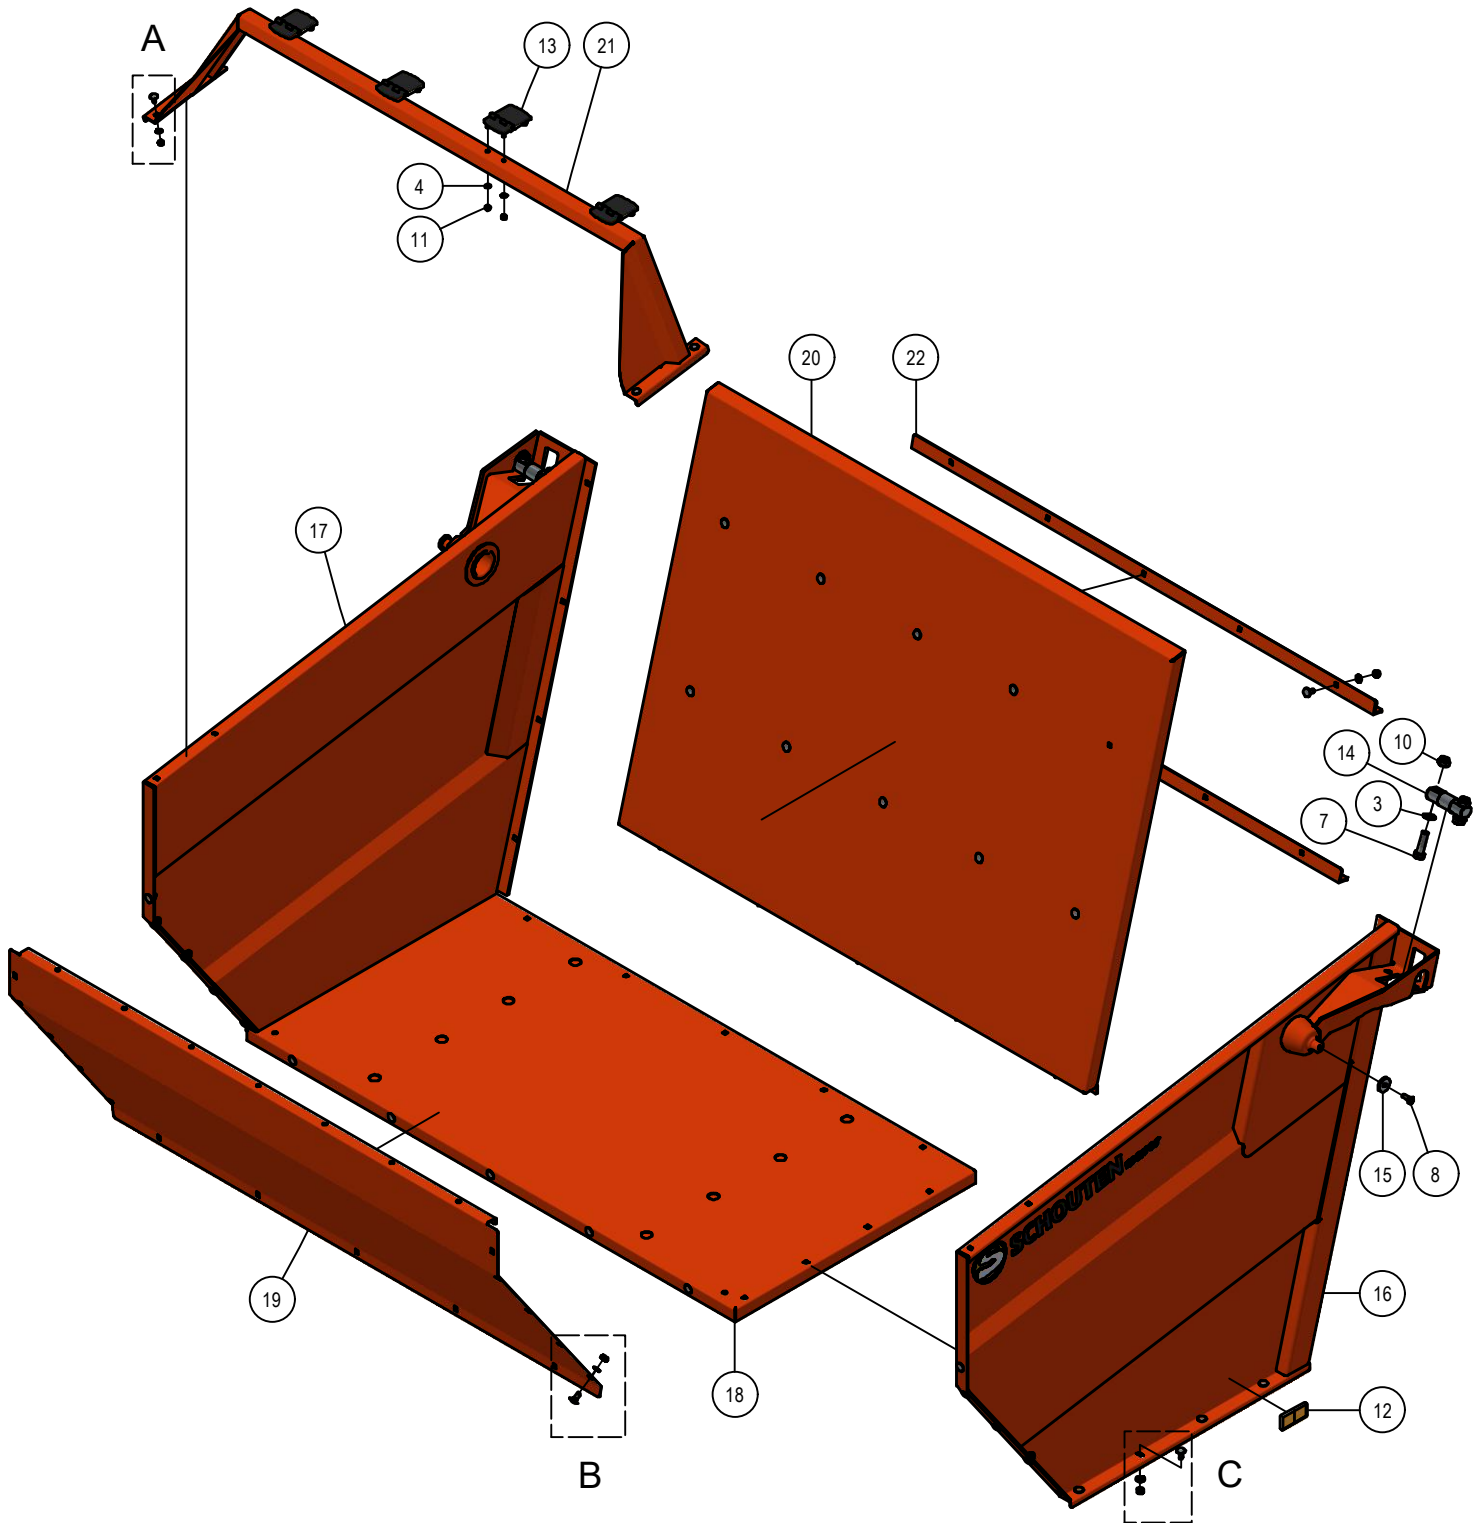

03. Laadbak

Detail A

03. Stuklijst Laadbak

Stukn.	Artikelnummer	Omschrijving	Aant.	Opmerking
1	121179	Sluistring M10 DIN125A ELVZ	28	
2	121183	Sluistring M12 DIN125A ELVZ	18	
3	121190	Sluistring M18 DIN125A ELVZ	4	
4	121203	Sluistring M8 DIN125A ELVZ	12	
5	122035	Slotbout M10x25 DIN603 ELVZ kl.8.8	46	
6	122062	Slotbout M8x20 DIN603 ELVZ 8.8	4	
7	122716	Bout M18x60 DIN931 ELVZ	4	
8	122748	Bout M10x25 DIN933 ELVZ	2	
9	122937	Moer M10ZB DIN985 ELVZ	46	
10	122948	Moer M18ZB DIN985 ELVZ	4	
11	122967	Moer M8ZB DIN985 ELVZ	24	
12	126742	Reflector oranje	2	
13	128840	Scharnier	4	
14	200.40.130	Oplegpen 40x130	2	
15	411.01.013	Sluistring $\varnothing 40 \times \varnothing 11 \times 6 \text{mm}$	2	
16	414.03.031	Zijplaat links	1	
17	414.03.032	Zijplaat rechts	1	
18	414.03.036	Bodemplaat M1803L	1	
19	414.03.037	Voorplaat M1803L	1	
20	414.03.038	Achterplaat M1803L	1	
21	414.03.039	Rong dakplaat M1803L	1	
22	414.03.047	Versteviging achterklep M1803L	2