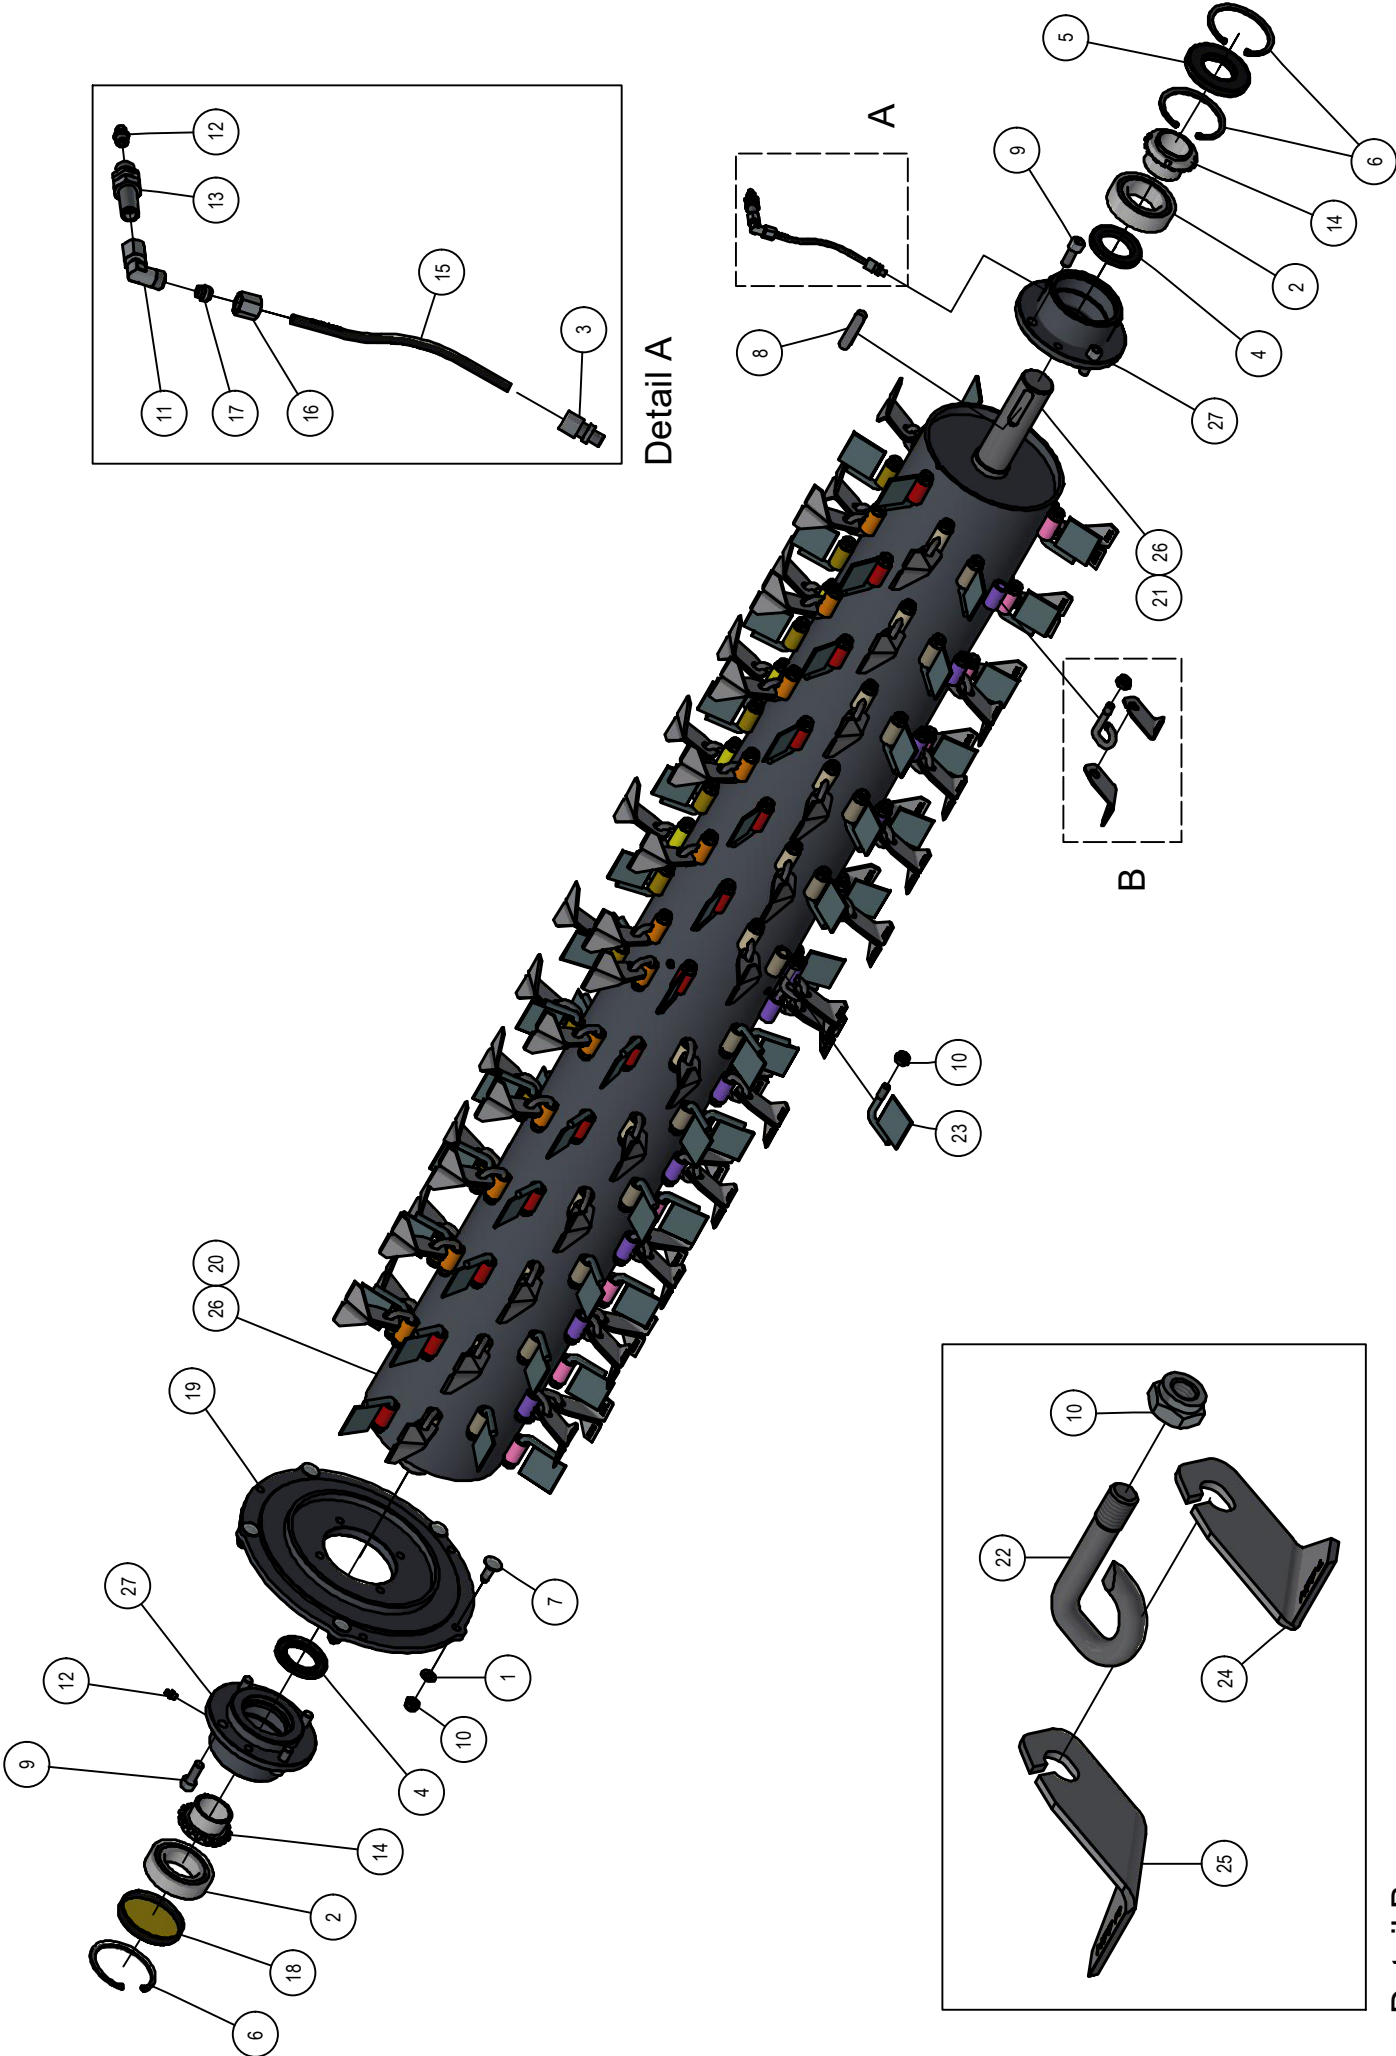

04.01. Rotor maaiunit

Detail A

B

Detail B

04.01. Stuklijst rotor maaiunit

Stukn.	Artikelnummer	Omschrijving	Aant.	Opmerking
1	121179	Sluistring M10 DIN125A ELVZ	5	
2	121439	Zelfinstellend kogellager	2	
3	121626	Koppeling	1	
4	121702	Keerring	2	
5	121722	Keerring	1	
6	121896	Seegerring huis	3	
7	122036	Slotbout M10x30 DIN603 ELVZ kl.8.8	5	
8	122183	Inlegspie	1	
9	122570	Inbusbout M12x30 DIN912 kl.12.9 ELVZ	8	
10	122937	Moer M10ZB DIN985 ELVZ	152	
11	123367	Koppeling	1	
12	123688	Vetnippel	2	
13	123724	Koppeling	1	
14	123757	Klembus	2	
15	123809	Vetslang ø6mm 210bar	1	L=200mm
16	124131	Wartelmoer	1	
17	124592	Snijring	1	
18	125278	Afdichtkap	1	
19	414.06.005	Lagerplaat maaiunit	1	
20	414.06.012	Rotor M1803	1	
21	414.06.012	Rotor M1803	1	
22	414.06.200	Mesbout M10	72	
23	414.06.201	Luchtpeddel M10	75	
24	414.06.204	Vleugelmes H77L	72	
25	414.06.205	Vleugelmes H77R	72	
26	414.SS.230	Rotoras compl. gebal. M1803	(1)	Compleet gebalanceerd
27	450.03.015	Lagerhuis Panda klepel rotor	2