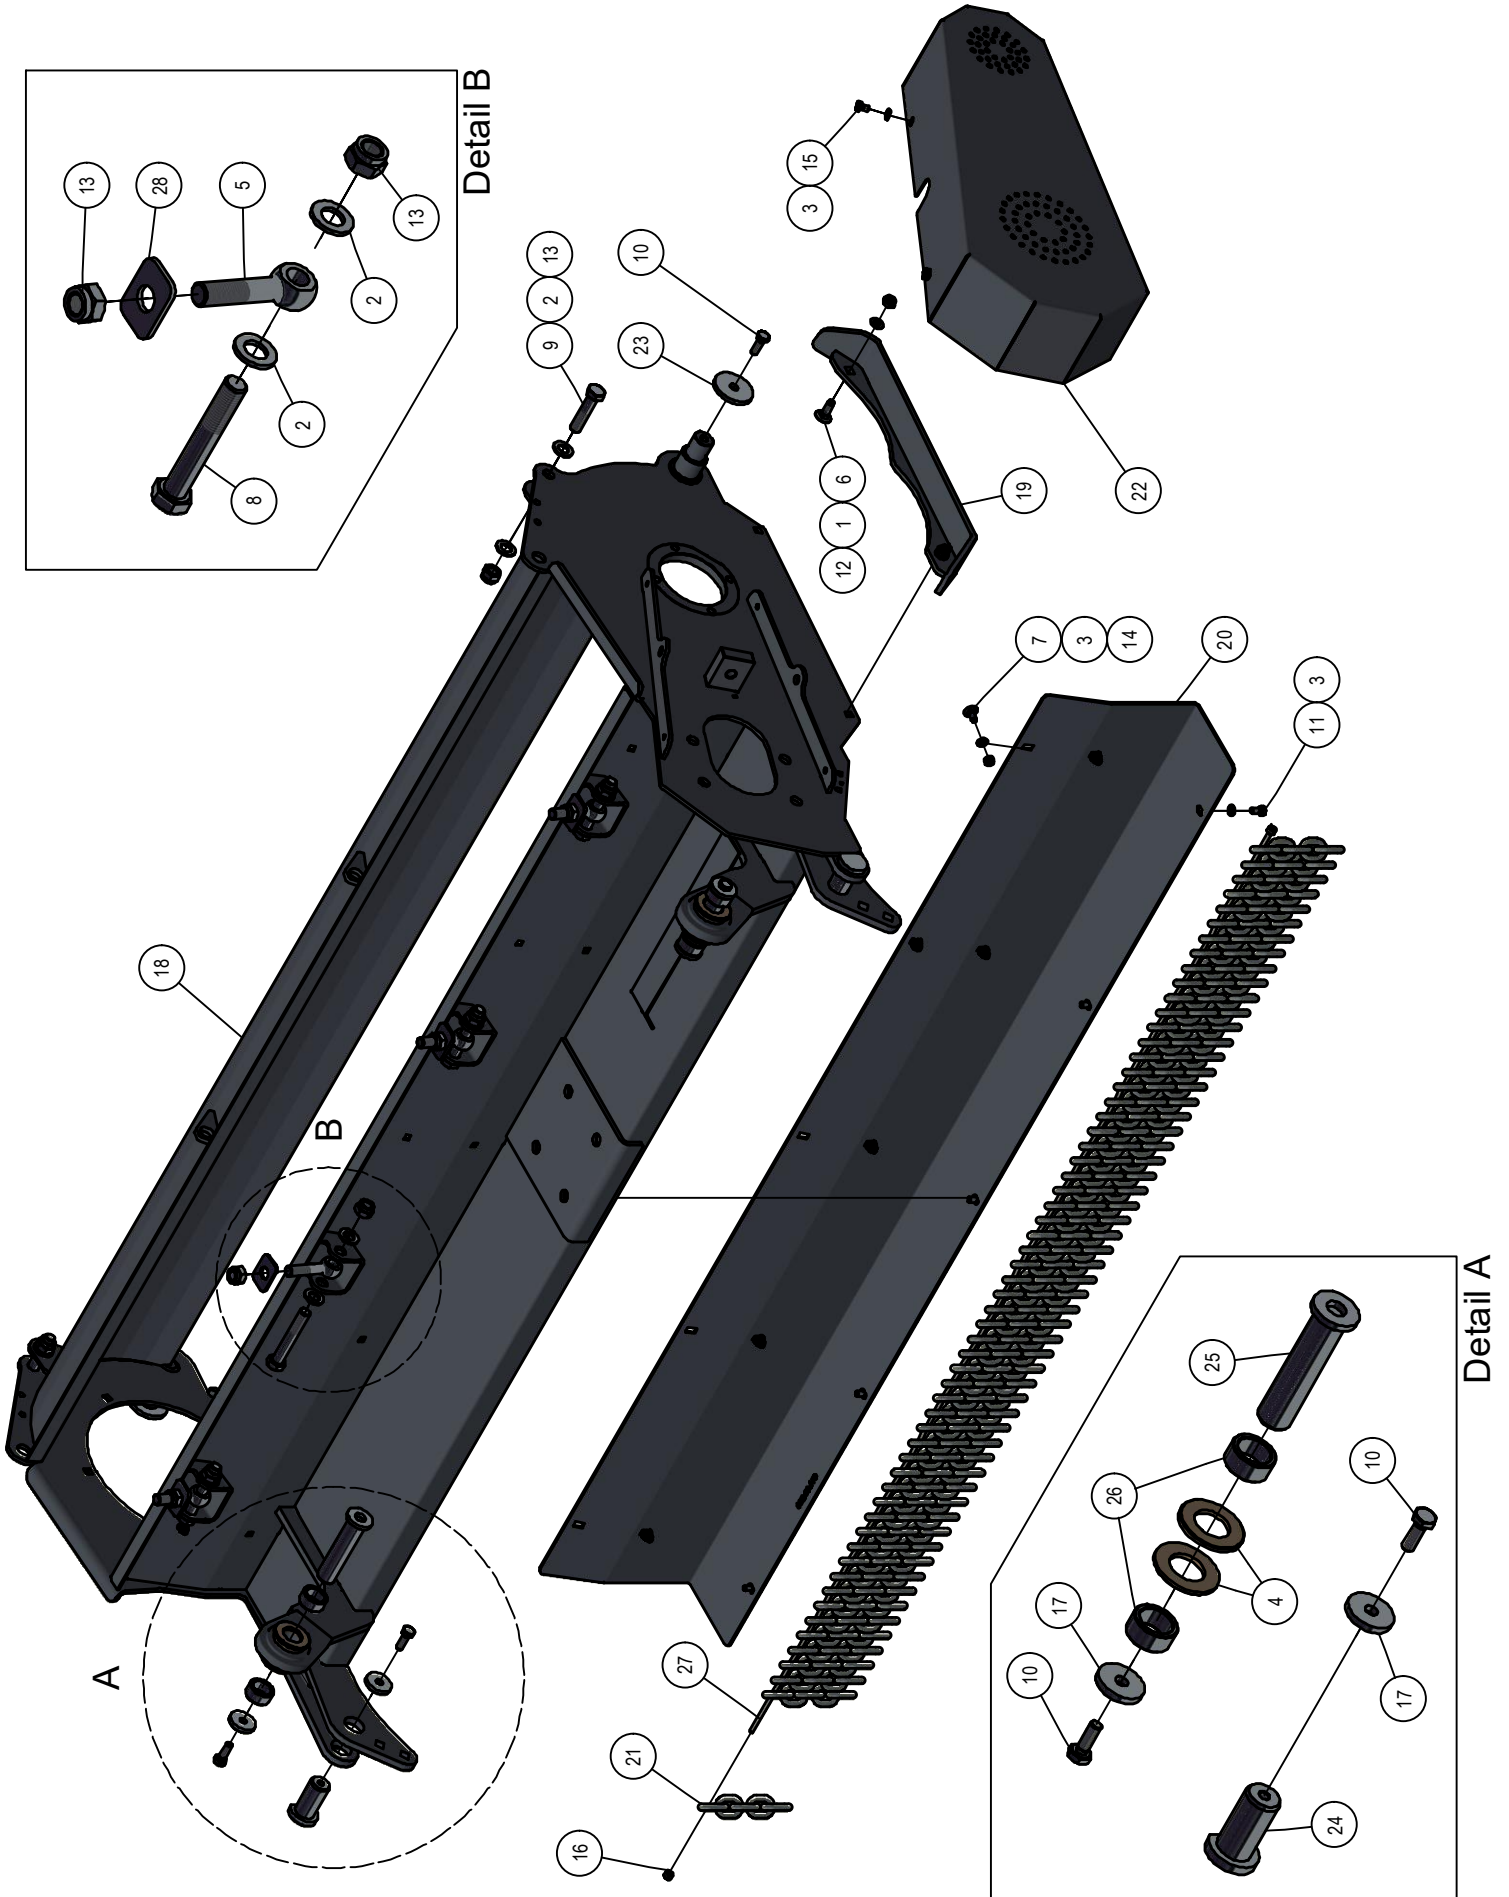

04. Maaiunit

04. Stuklijst maaiunit

Stukn.	Artikelnummer	Omschrijving	Aant.	Opmerking
1	121179	Sluitring M10 DIN125A ELVZ	4	
2	121187	Sluitring M16 DIN125A ELVZ	12	
3	121203	Sluitring M8 DIN125A ELVZ	19	
4	121213	Sluitring M30 DIN125B Messing	4	
5	121678	Oogbout M16x80 DIN444 ELVZ	4	
6	122036	Slotbout M10x30 DIN603 ELVZ kl.8.8	4	
7	122062	Slotbout M8x20 DIN603 ELVZ 8.8	10	
8	122694	Bout M16x100 DIN931 ELVZ	4	
9	122709	Bout M16x70 DIN931 ELVZ	2	
10	122749	Bout M10x30 DIN933 ELVZ	6	
11	122827	Bout M8x16 DIN933 ELVZ	5	
12	122937	Moer M10ZB DIN985 ELVZ	4	
13	122945	Moer M16ZB DIN985 ELVZ	10	
14	122967	Moer M8ZB DIN985 ELVZ	10	
15	126256	Bout M8x12 DIN933 ELVZ	4	
16	128318	Stelring 6x12x8 DIN705	2	
17	411.01.013	Sluitring ø40xø11x6mm	4	
18	414.06.001	Unit M1803	1	
19	414.06.004	Glijslot M1803	2	
20	414.06.006	Slijtplaat M1803	1	
21	414.06.008	Kettingafscherming 5 schakels	59	
22	414.06.011	Afschermkap M1803	1	
23	440.03.013	Borgring ø61xø13x6	2	
24	450.01.013	Pen ø30mm L=59mm	2	
25	450.01.014	Pen ø28mm L=118mm	2	
26	450.01.026	Afstandbus	4	
27	450.01.037	Rondstaal RVS ø6mm L=1860mm	1	
28	450.02.009	Borgplaat uitwerppijp	4