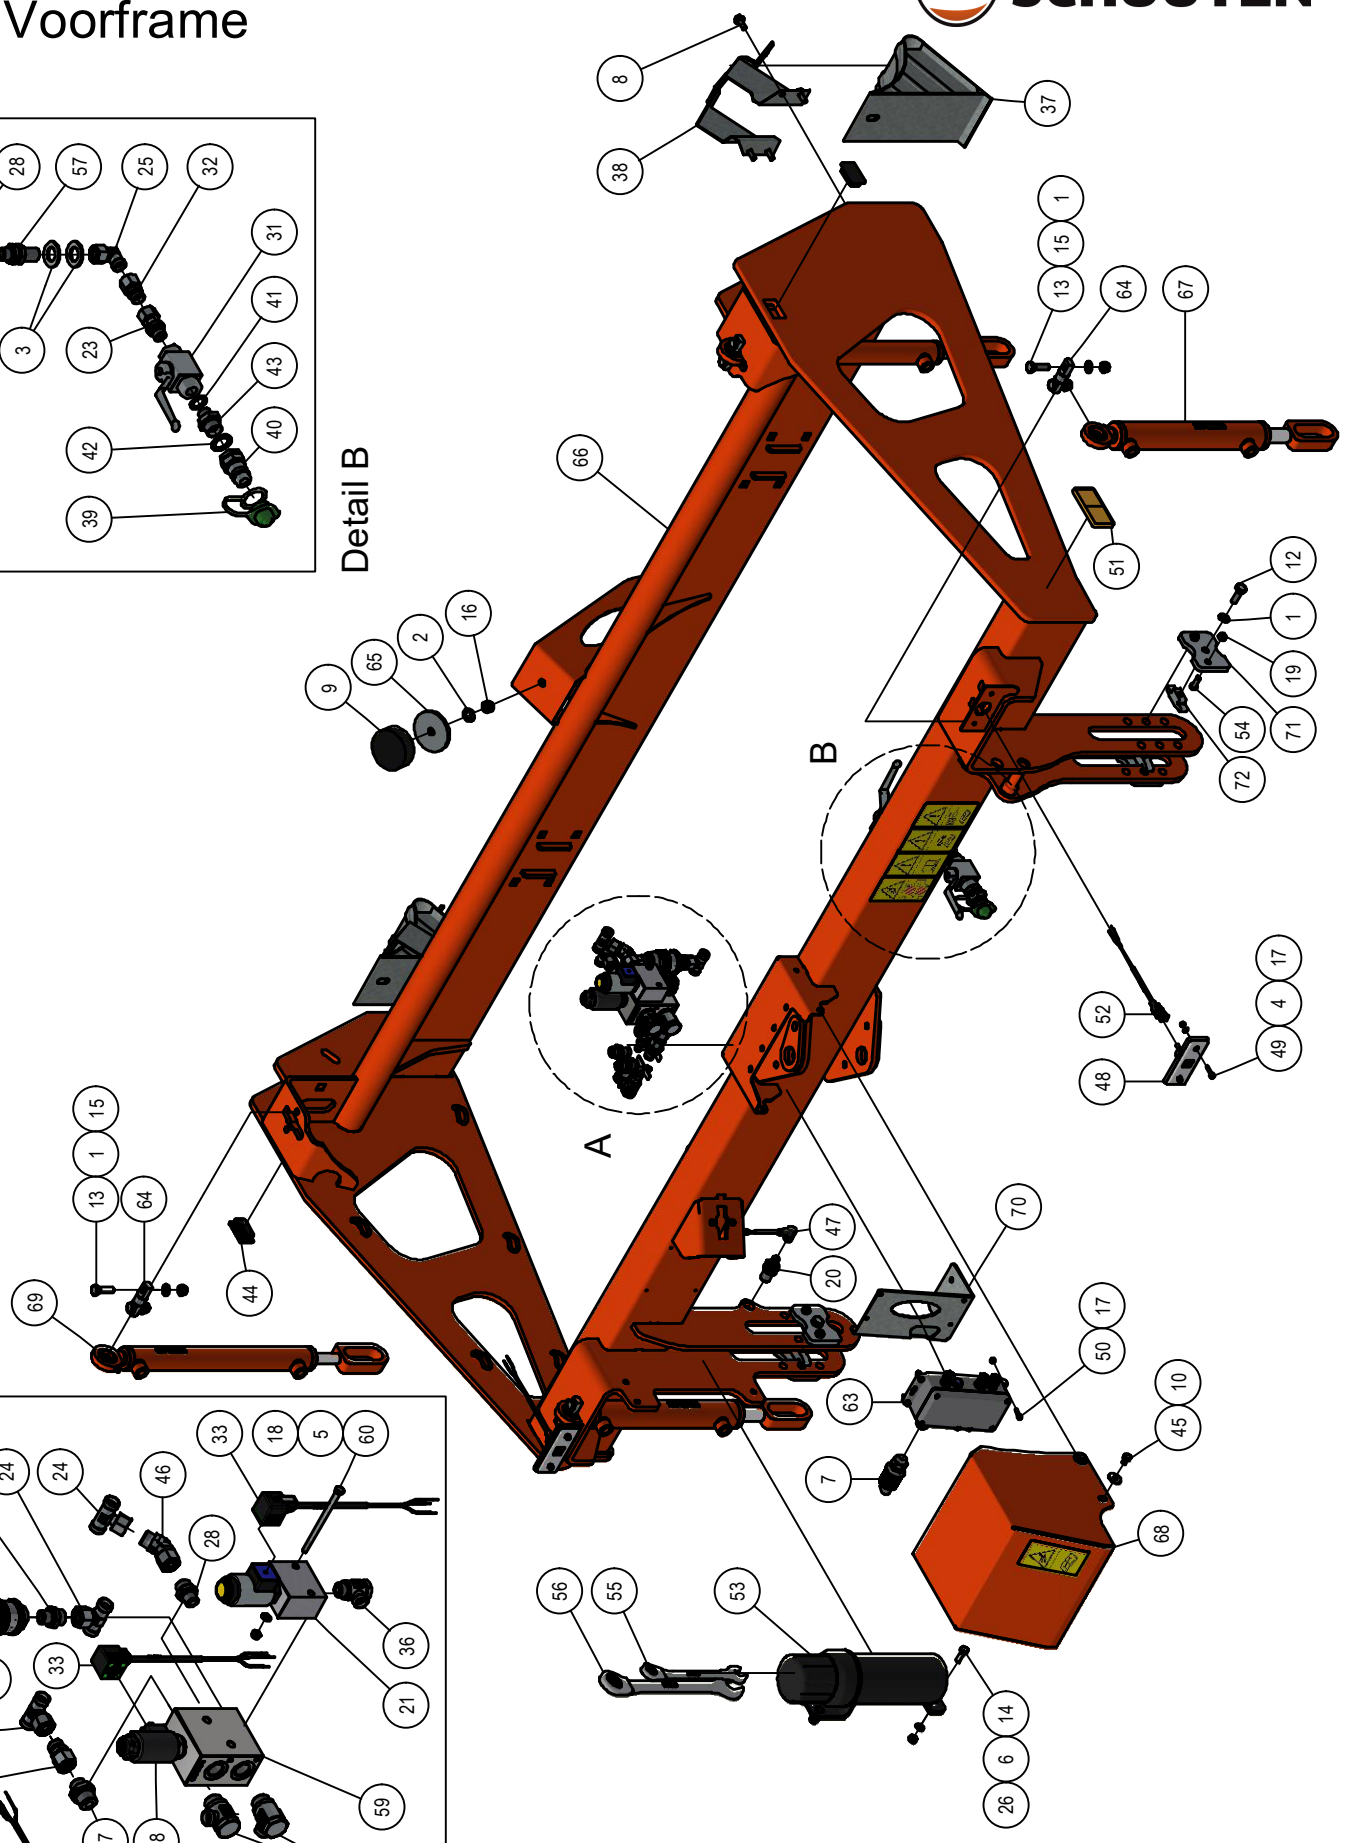

Detail B

02.01. Stuklijst Voorframe

Stukn.	Artikelnummer	Omschrijving	Aant.	Opmerking
41	125203	Multiseal	2	
42	125204	Multiseal	1	
43	125286	Verloopnippel	1	
44	126125	Inslagdop	2	
45	126256	Bout M8x12 DIN933 ELVZ	4	
46	126267	Koppeling	1	
47	126333	Kabel 10mtr met connector M12 haaks	1	
48	126670	Positielamp voor	2	
49	126678	Inbusbout M5x20 DIN912 ELVZ	4	
50	126679	Inbusbout M5x16 DIN912 ELVZ	4	
51	126742	Reflector oranje	2	
52	128019	Valve plug female 2-polig 5m	2	
53	128576	Documenthouder	1	
54	128588	Inbusbout M8x20	8	
55	128589	Ratelringsteeksleutel SW17	1	
56	128590	Ratelringsteeksleutel SW24	1	
57	128833	Koppeling	1	
58	128842	4/2 ventiel	1	
59	128843	Leidingbouwhuis	1	
60	129165	Bout M6x100	1	
61	129171	Koppeling	2	
62	129172	6/2 ventiel	1	
63	200.09.033	Elektrkast incl. printplaat	1	
64	200.20.070	Oplegpen 20x70	4	
65	310.01.013	Sluistring $\varnothing 75 \times 6 - \varnothing 13$	1	
66	414.02.040	Voorframe M1803_L	1	
67	414.05.003	Optrekcilinder unit D25/40-225	2	
68	414.05.020	Afschermkap	1	
69	414.05.021	Optrekcilinder unit achter D20/32-320	2	
70	414.05.026	Steun elektrkast	1	
71	442.02.023	Borgplaat hoogteverstelling	4	
72	442.02.024	Klemstuk hoogteverstelling	4