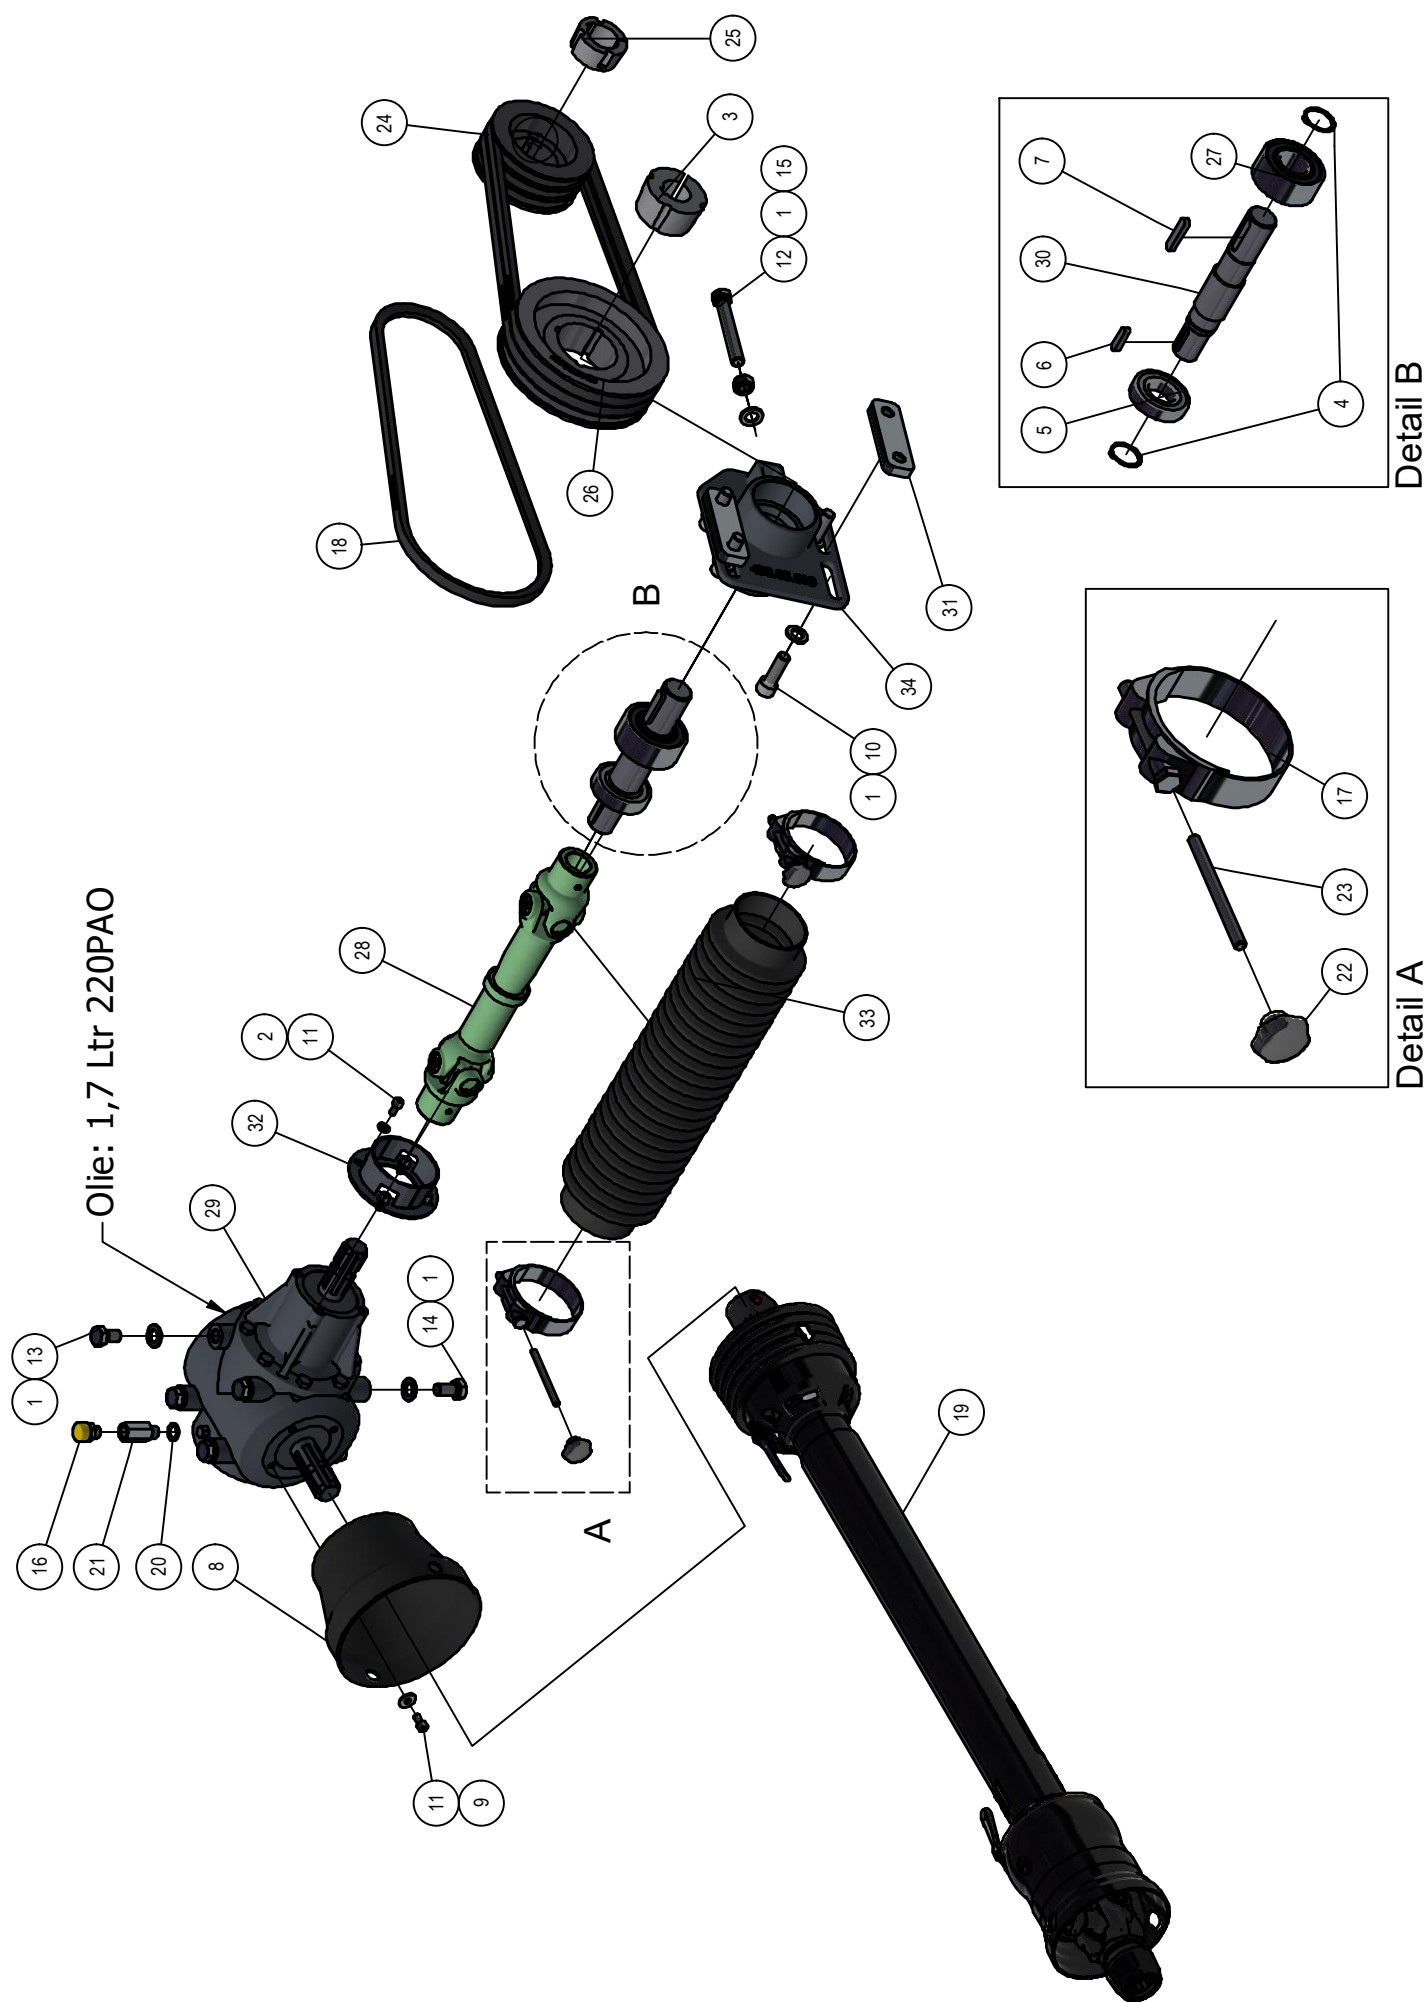

04.02. Aandrijving maaiunit

04.02. Stuklijst aandrijving maaiunit

Stukn.	Artikelnummer	Omschrijving	Aant.	Opmerking
1	121187	Sluitring M16 DIN125A ELVZ	13	
2	121203	Sluitring M8 DIN125A ELVZ	4	
3	121456	Klembus taperlock ø40	1	
4	121807	Seegerring	2	
5	122094	Diepgroefkogellager	1	
6	122171	Inlegspie	1	
7	122178	Inlegspie	1	
8	122420	Beschermkap aftakas	1	
9	122545	Carrosseriering M8 DIN9021A ELVZ	4	
10	122587	Inbusbout M16x50 DIN912 kl.10.9	4	
11	122614	Inbusbout M8x16 DIN912 ELVZ	8	
12	122784	Bout M16x120	1	
13	122787	Bout M16x25 DIN933 ELVZ	4	
14	122788	Bout M16x30 DIN933 ELVZ	4	
15	122849	Moer M16 DIN934 ELVZ	1	
16	124316	Ontluchttingsfilter	1	
17	124746	1-delige slangklem	2	
18	125044	V-snaar Red Power	3	
19	125117	Aftakas WWE2380/1010	1	
20	125203	Multiseal	1	
21	125331	Verlengnippel	1	
22	126722	Sterknop	2	
23	126723	Draadeind M8x100	2	
24	128340	V-snaarpoulie taperlock	1	
25	128395	Klembus taperlock ø45	1	
26	128828	V-snaarpoulie taperlock	1	
27	129022	Hoekcontactlager 2-rijig	1	
28	200.06.001	Cardanas	1	
29	450.03.020	Tandwielkast Panda maaiunit	1	Zie bijlage in deze PDF
30	450.05.005	Aandrijftras maaiunit Panda	1	
31	450.05.009	Borgstrip lagerhuis	2	
32	450.05.011	Bevestigingsflens vouwbalg	1	
33	450.05.012	Vouwbalg cardanas	1	
34	450.05.013	Verstelbaar lagerhuis maaiunit	1