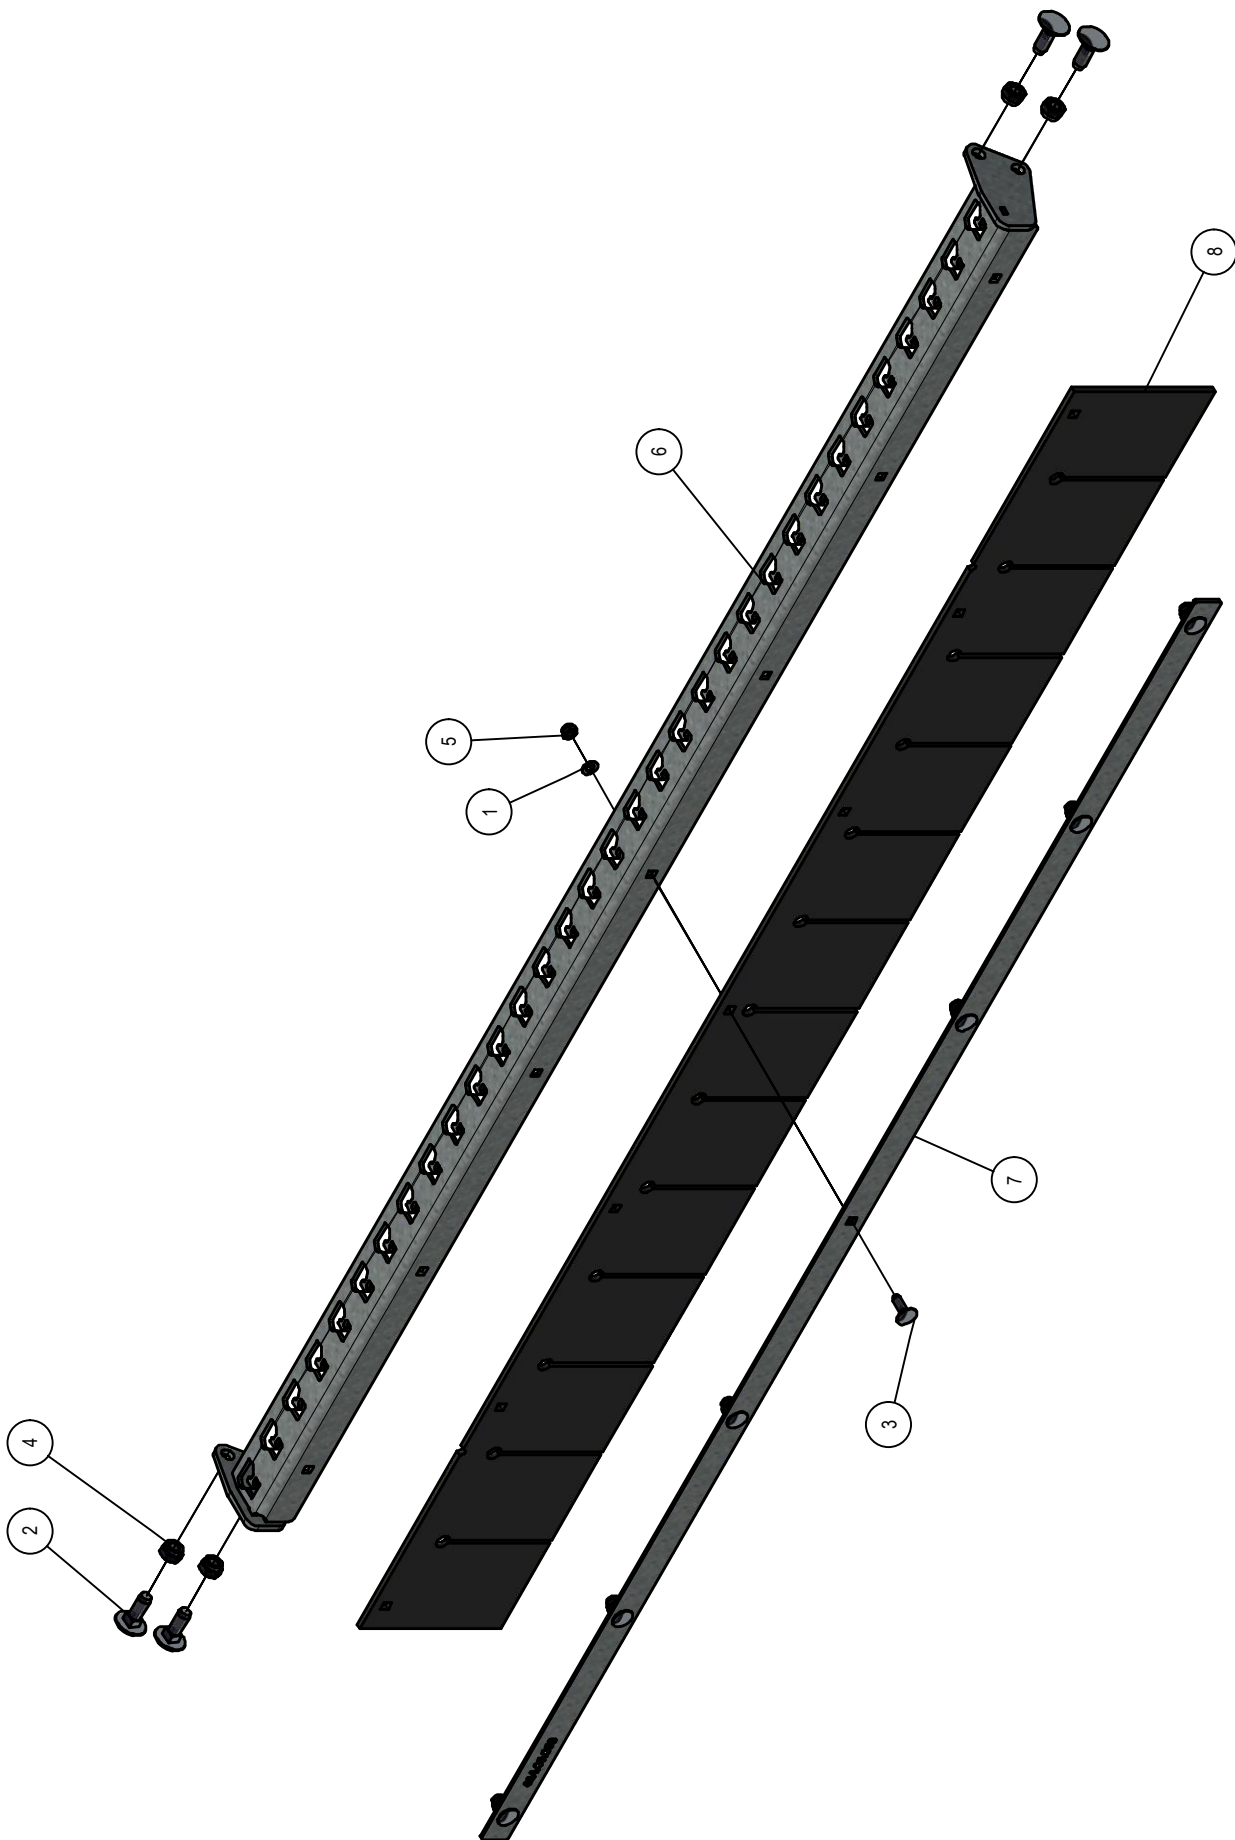

04.07. Stuklijst rubber afscherming

Stukn.	Artikelnummer	Omschrijving	Aant.	Opmerking
1	121203	Sluitring M8 DIN125A ELVZ	7	
2	122045	Slotbout M12x35 DIN603 ELVZ kl.8.8	4	
3	122064	Slotbout M8x25 DIN603 Elvz 8.8	7	
4	122940	Moer M12ZB DIN985 ELVZ	4	
5	122967	Moer M8ZB DIN985 ELVZ	7	
6	414.06.022	Balk insectenverjager	1	
7	414.06.068	Contrastrip rubberafscherming M1803	1	
8	414.06.069	Rubber afscherming M1302 + M1803	1