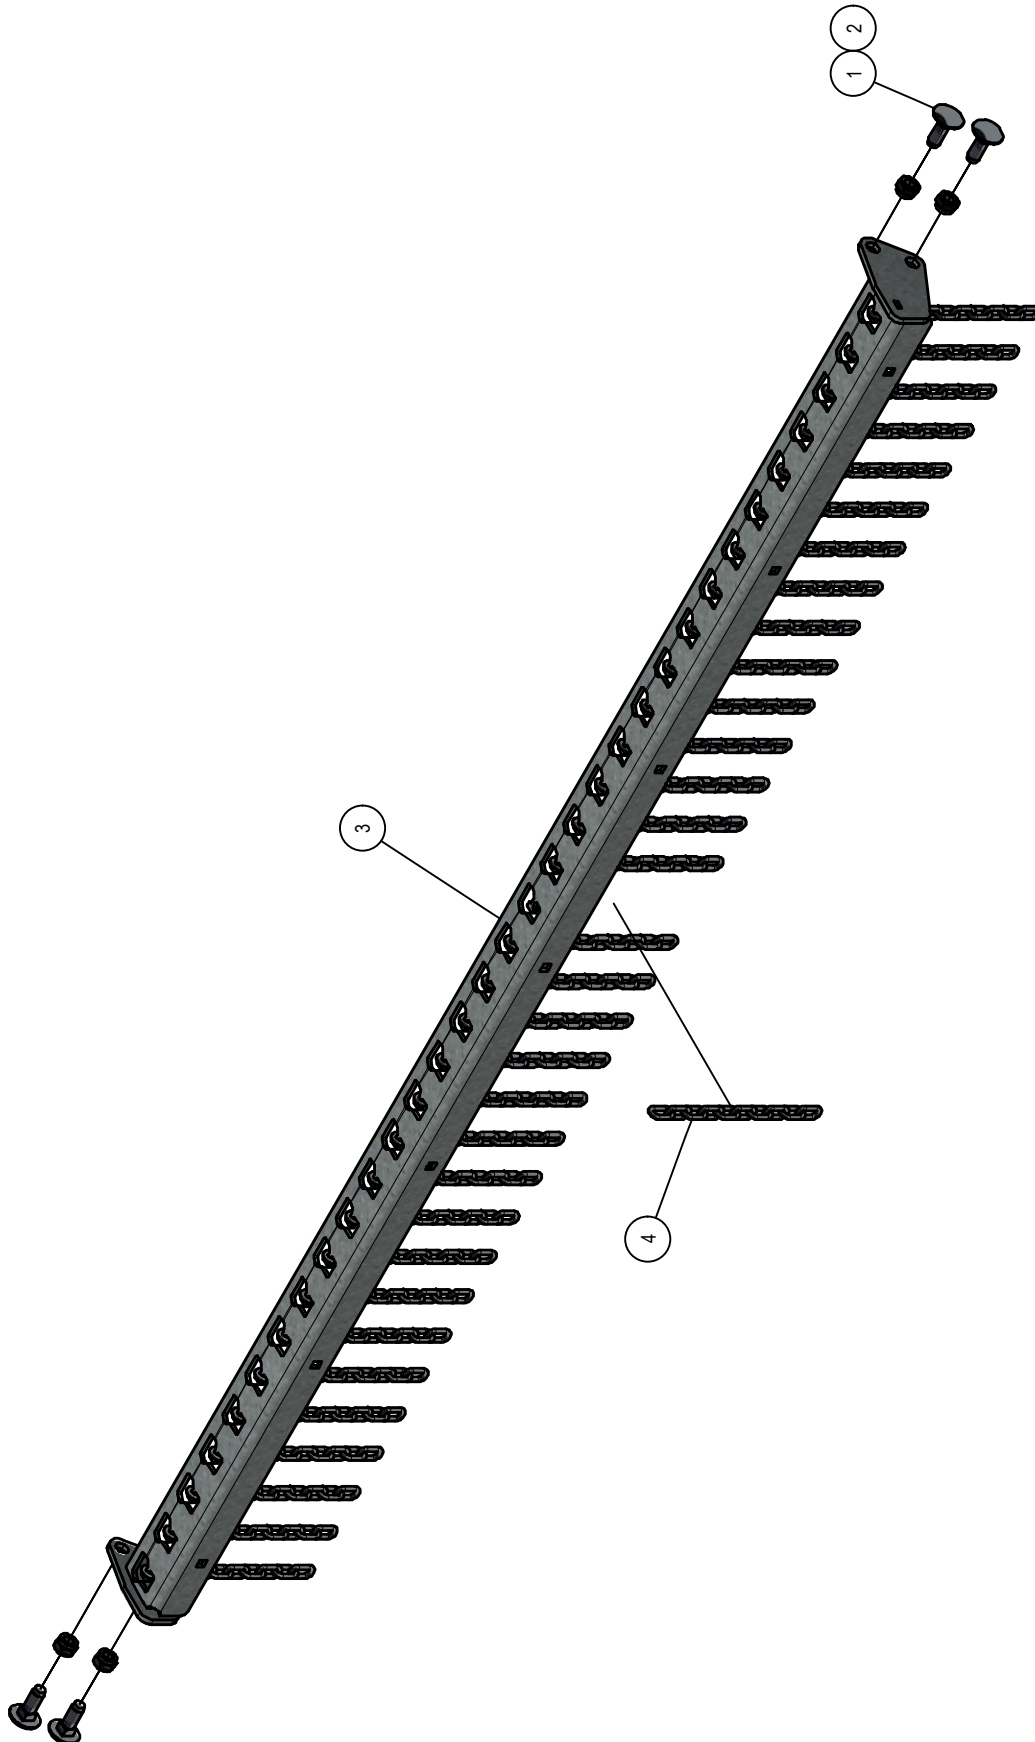

04.06. Stuklijst insectenverjager

Stukn.	Artikelnummer	Omschrijving	Aant.	Opmerking
1	122045	Slotbout M12x35 DIN603 ELVZ kl.8.8	4	
2	122940	Moer M12ZB DIN985 ELVZ	4	
3	414.06.022	Balk insectenverjager	1	
4	414.06.024	Ketting 10 schakels	33