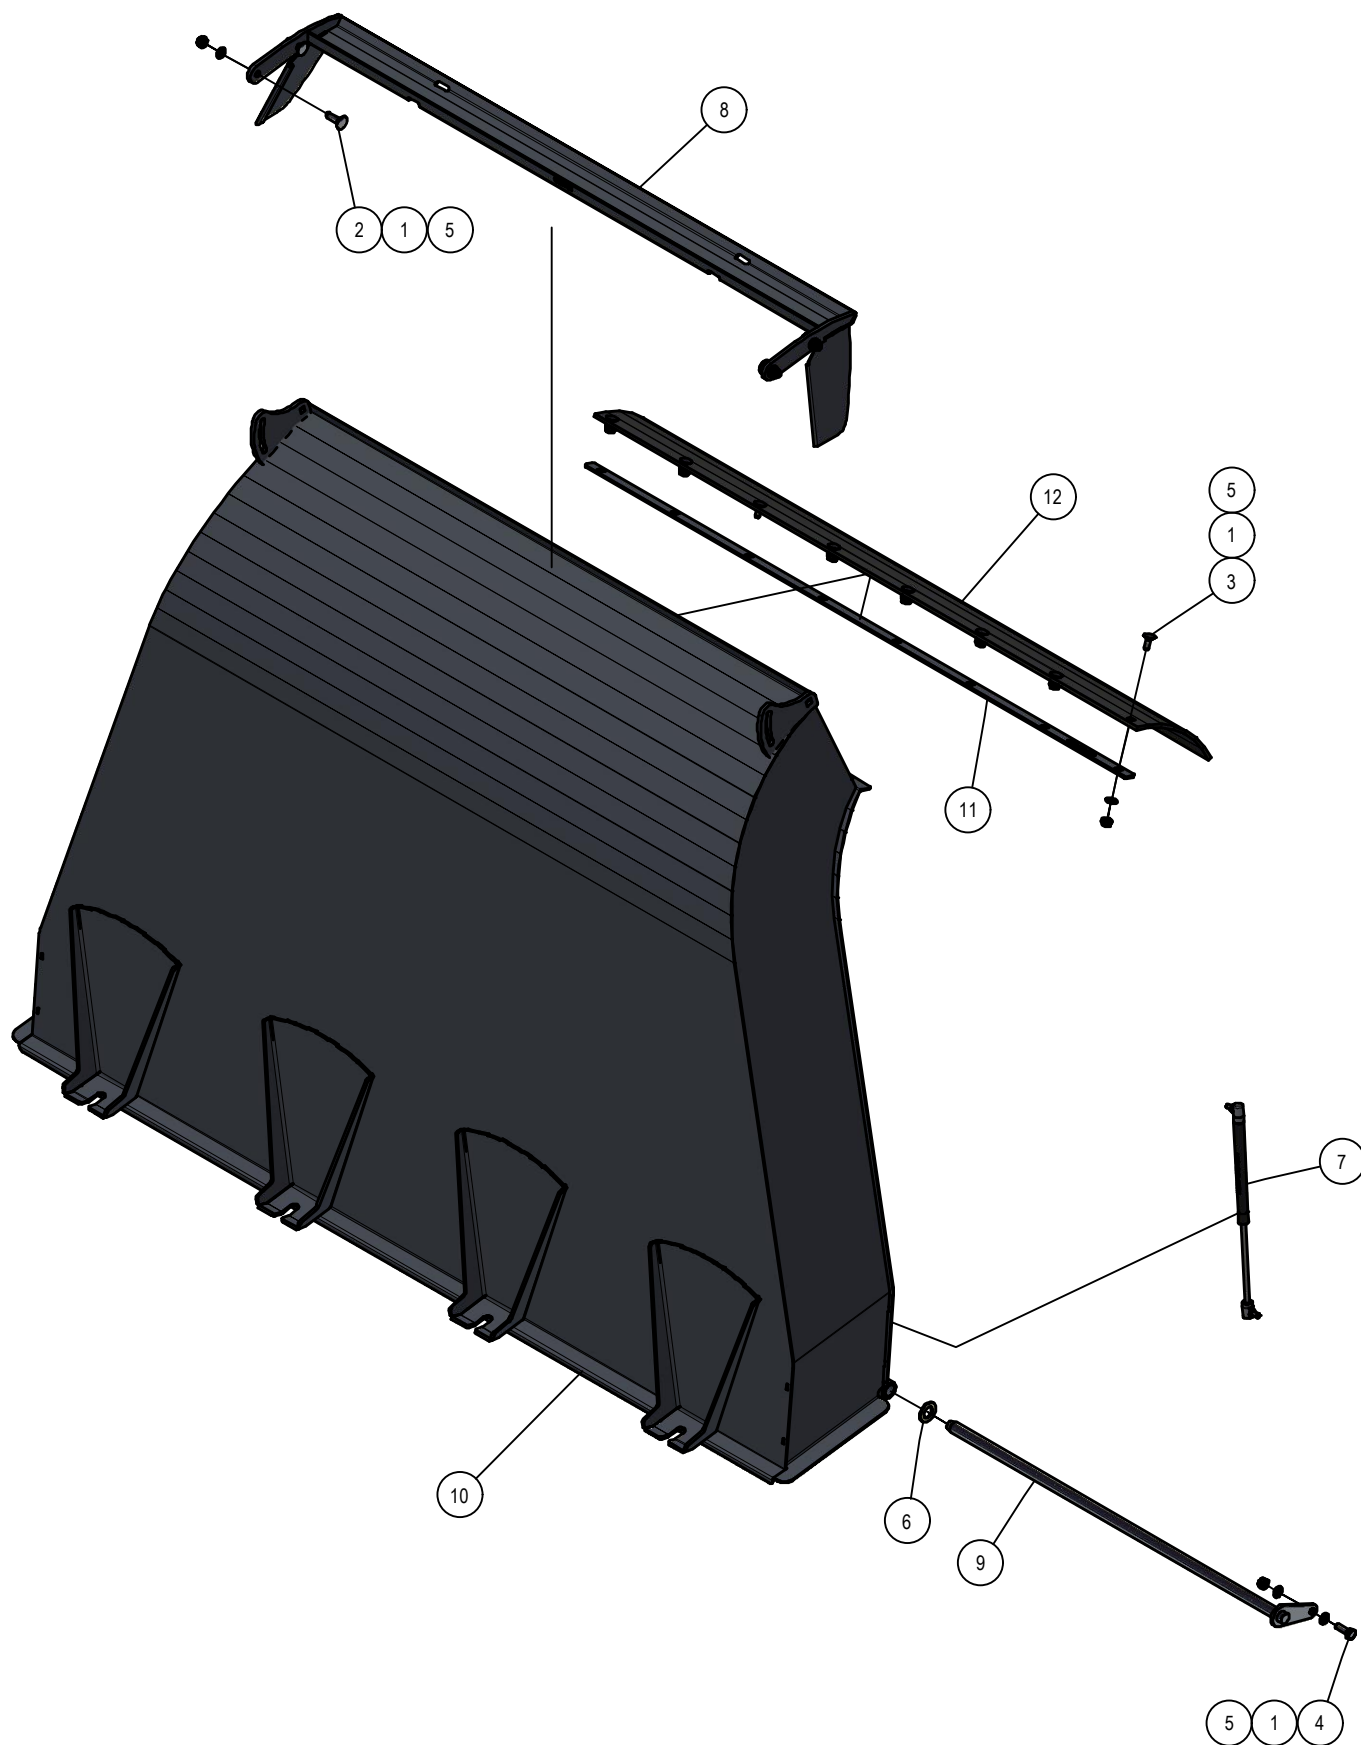

04.04. Stuklijst uitwerppijp

Stukn.	Artikelnummer	Omschrijving	Aant.	Opmerking
1	121179	Sluistring M10 DIN125A ELVZ	16	
2	122037	Slotbout M10x35 DIN603 ELVZ kl.8.8	4	
3	122064	Slotbout M8x25 DIN603 Elvz 8.8	8	
4	122749	Bout M10x30 DIN933 ELVZ	2	
5	122937	Moer M10ZB DIN985 ELVZ	14	
6	128272	Sluistring M20 DIN125A Nylon	2	
7	128336	Gasdrukveer	2	
8	414.06.003	Richtklep M1803	1	
9	414.06.013	Scharnierpen ø20	2	
10	414.06.025	Uitwerppijp M1803_L	1	
11	450.02.013	Contrastrip blaaspijp P1806	1	
12	450.02.014	Morsrubber blaaspijp P1806	1