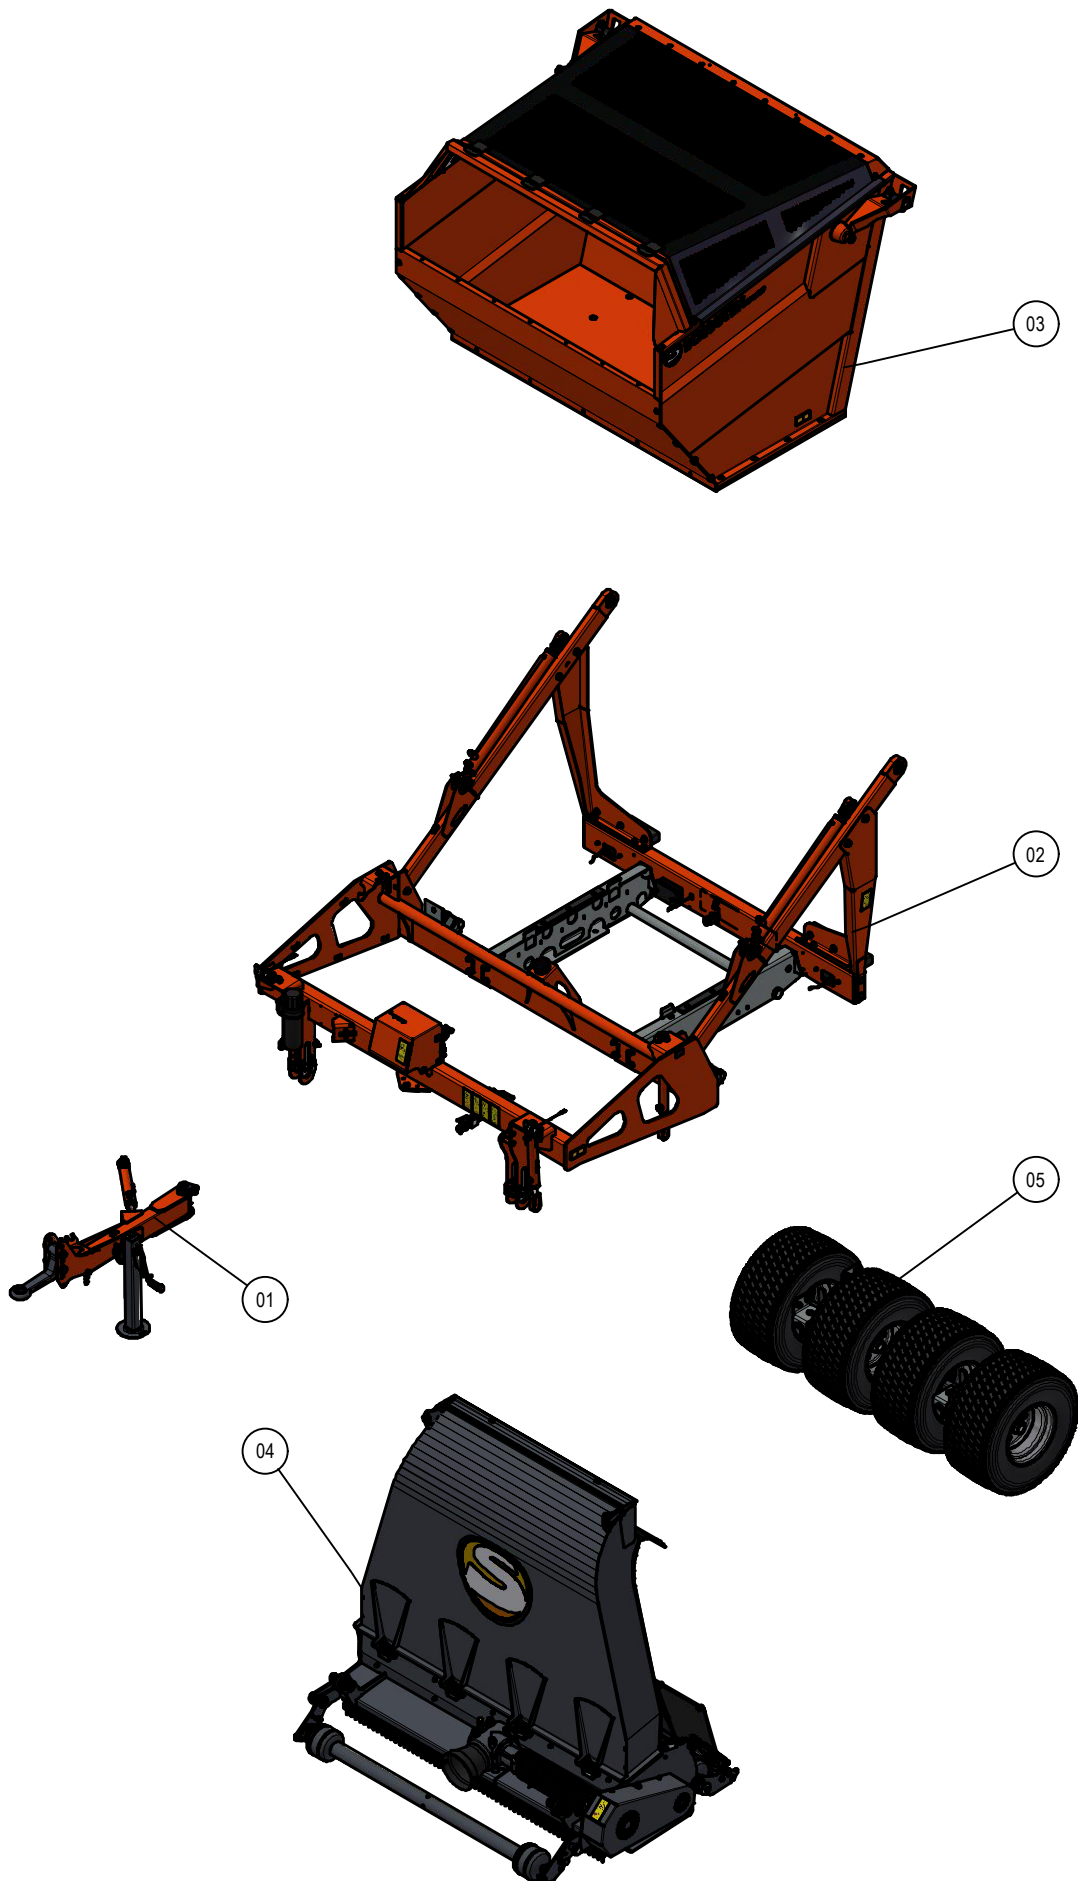

ONDERDELENBOEK

Maver M1803-L
Serie no.: 414.0001 →

Inhoudsopgave

	Pagina
01. Dissel	5
02. Frame	
02.01. Voorframe	7
02.02. Achterframe	11
03. Laadbak	13
03.01. Dakklep	15
04. Maaiunit	17
04.01. Rotor maaiunit	19
04.02. Aandrijving maaiunit	21
04.03. Looprol	23
04.04. Uitwerppijp	25
04.05. Frontrol	27
04.06. Insectenverjager	29
04.07. Rubber afscherming	31
05. Onderstel	33

Heeft u na het lezen van dit onderdelenboek nog vragen, aarzel dan niet om contact op te nemen met uw Schouten dealer.

01. Dissel

01. Stuklijst dissel

Stukn.	Artikelnummer	Omschrijving	Aant.	Opmerking
1	121179	Sluitring M10 DIN125A ELVZ	5	
2	121191	Sluitring M20 DIN125A ELVZ	4	
3	122038	Slotbout M10x40 DIN603 ELVZ kl.8.8	1	
4	122720	Bout M20x120 DIN931 ELVZ	2	
5	122749	Bout M10x30 DIN933 ELVZ	1	
6	122751	Bout M10x35 DIN933 ELVZ	4	
7	122937	Moer M10ZB DIN985 ELVZ	5	
8	122950	Moer M20ZB DIN985 ELVZ	2	
9	123239	Trekoog ø40mm	1	
10	123301	D-Sluiting	4	
11	123368	Koppeling	2	
12	123639	Koppeling	2	
13	123688	Vetnippel	1	
14	123929	Karabijnhaak 5mm	2	
15	124100	Borgclip 8mm	1	
16	128252	Borging steunpoetslinger	1	
17	200.20.070	Oplegpen 20x70	2	
18	411.01.013	Sluitring ø40xø11x6mm	1	
19	411.01.020	Ketting 18 schakels	1	
20	411.01.022	Losbreekkabel ø6mm	1	
21	411.02.026	Pen met schalm ø20 L=83mm	1	
22	413.01.009	Bronzen lagerbus	2	
23	414.01.001	Dissel M1803	1	
24	414.01.002	Disselpen	1	
25	414.01.004	Steunpoot ø160-560	1	
26	414.05.001	Disselcilinder M1803 D25/40-200	1	