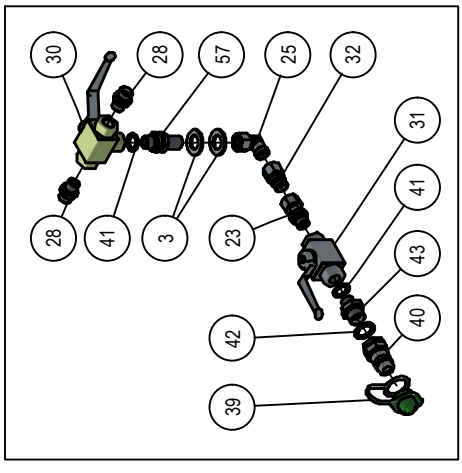

02.01. Voorframe

Detail B