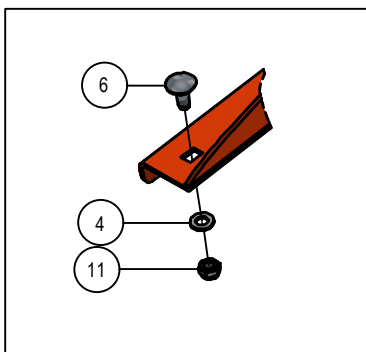

03. Laadbak

Detail A