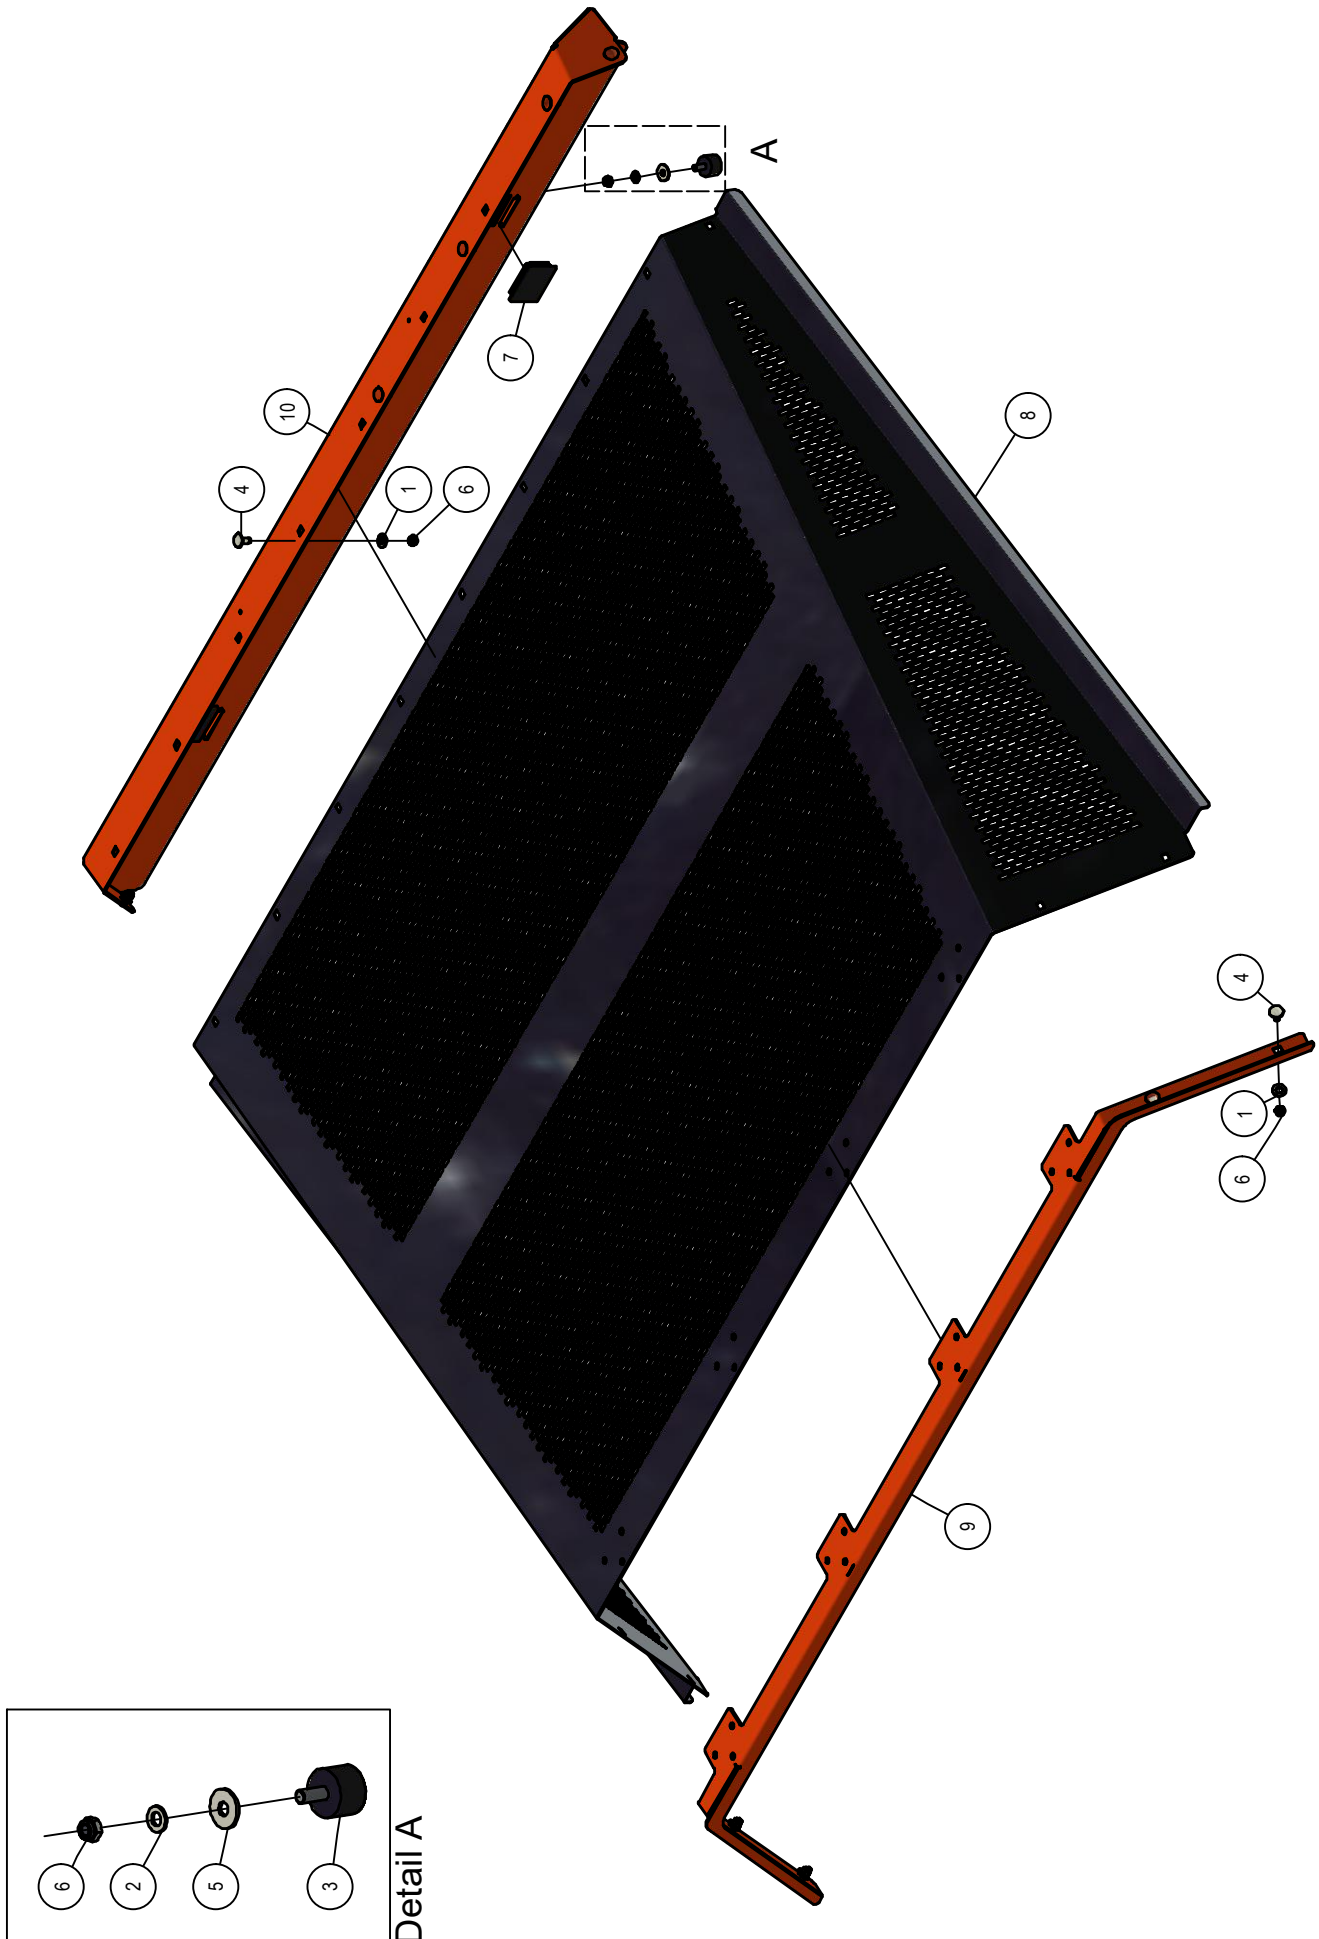

03.01. Stuklijst Dakklep

Stukn.	Artikelnummer	Omschrijving	Aant.	Opmerking
1	121179	Sluitring M10 DIN125A ELVZ	10	
2	121203	Sluitring M8 DIN125A ELVZ	2	
3	121514	Trillingsdemper	2	
4	122062	Slotbout M8x20 DIN603 ELVZ 8.8	10	
5	122545	Carrosseriering M8 DIN9021A ELVZ	2	
6	122967	Moer M8ZB DIN985 ELVZ	12	
7	128129	Inslagdop	2	
8	414.03.043	Dakplaat M1803L	1	
9	414.03.044	Rong voor M1803L	1	
10	414.03.045	Rong achter M1803L	1	