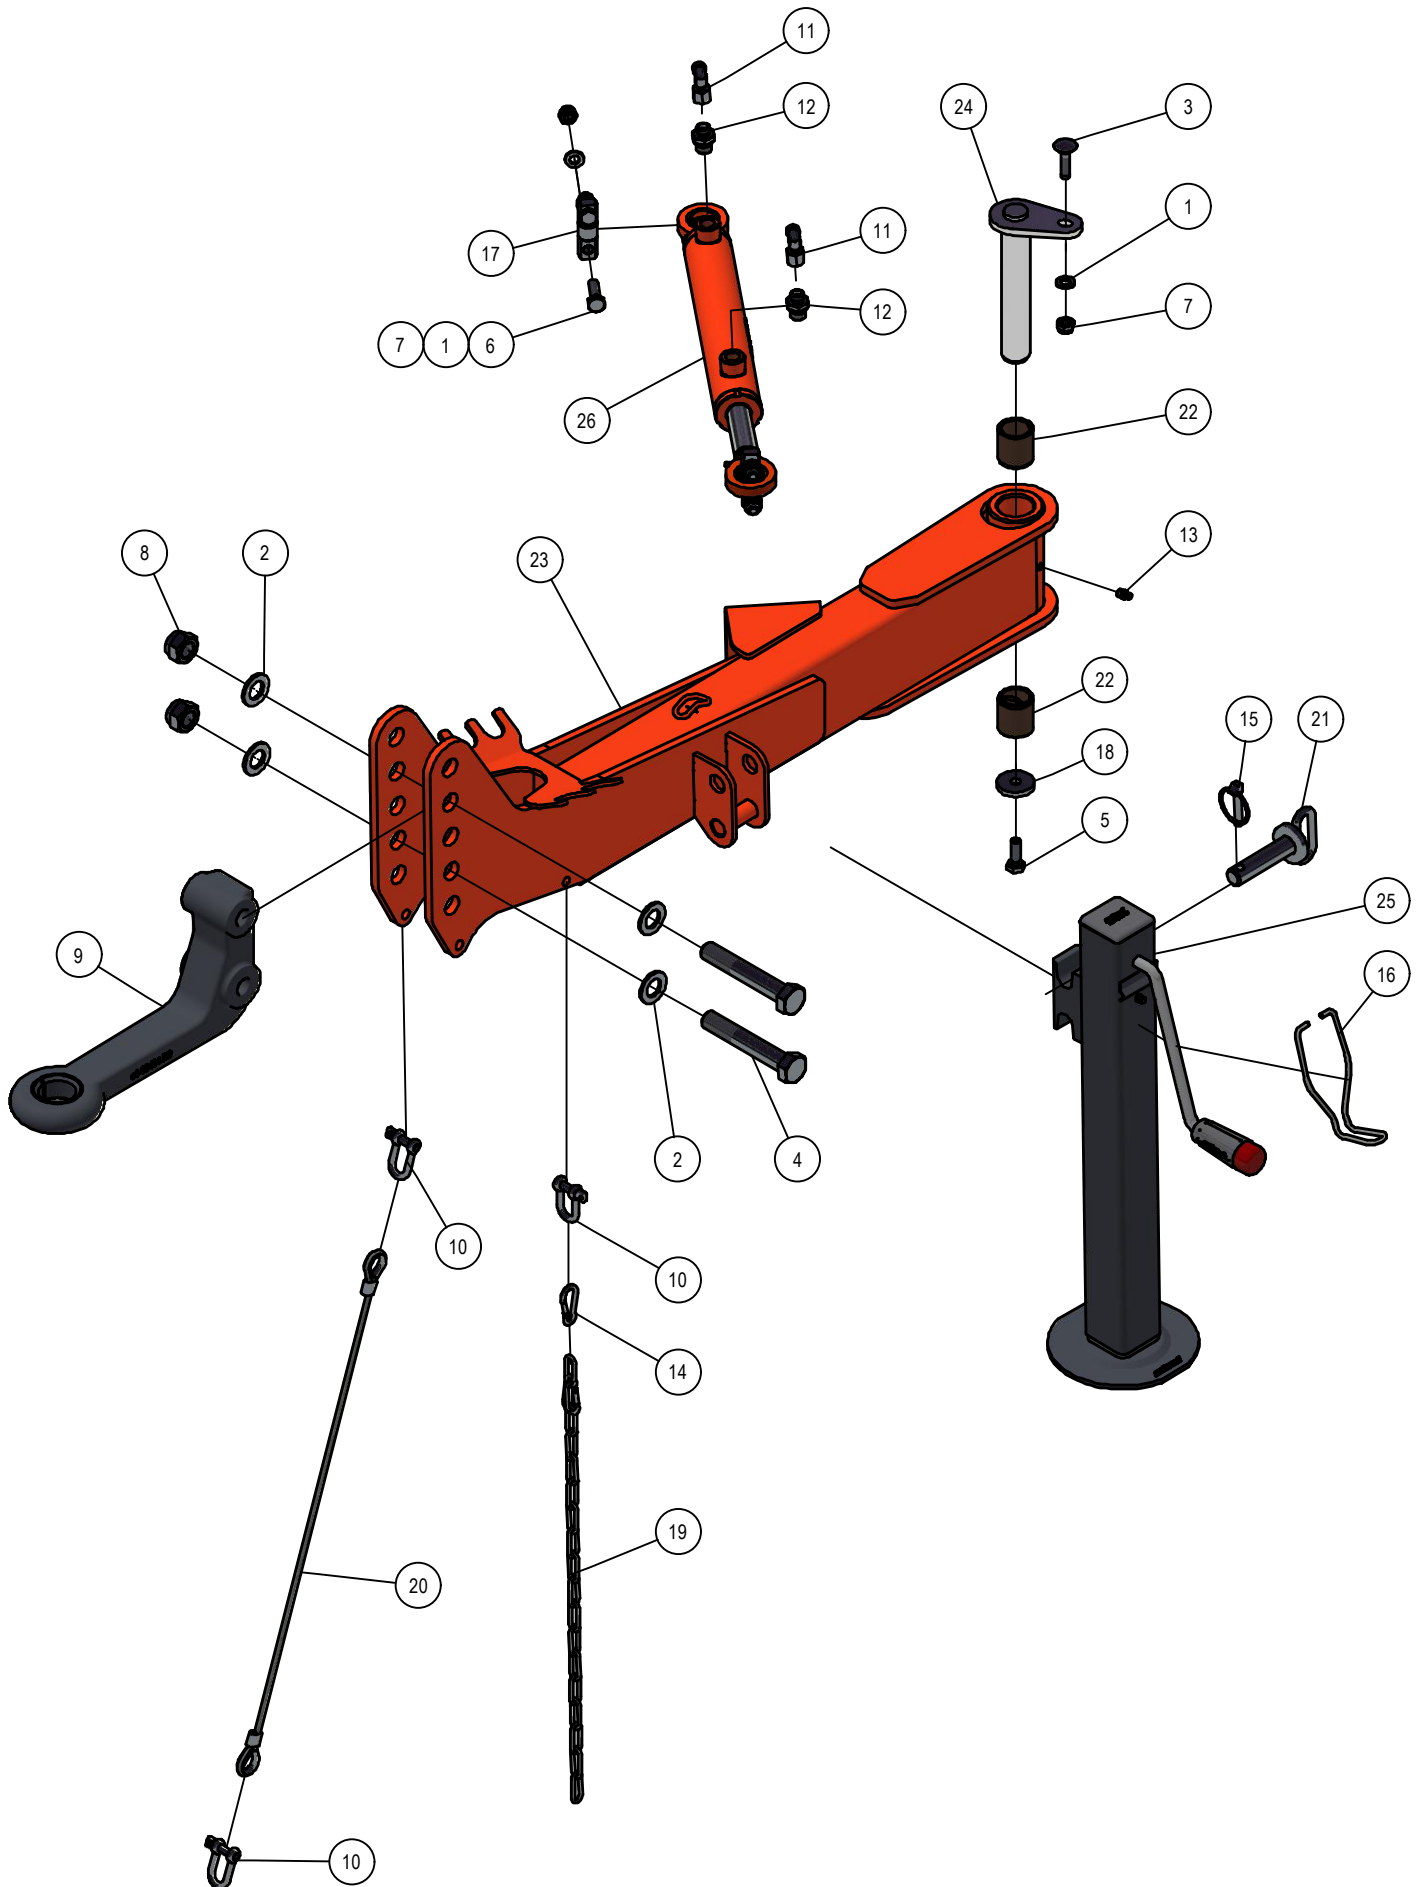

ONDERDELENBOEK

Maver M1803-L
Serie no.: 414.0001 →

Inhoudsopgave

	Pagina
01. Dissel	5
02. Frame	
02.01. Voorframe	7
02.02. Achterframe	11
03. Laadbak	13
03.01. Dakklep	15
04. Maaiunit	17
04.01. Rotor maaiunit	19
04.02. Aandrijving maaiunit	21
04.03. Looprol	23
04.04. Uitwerppijp	25
04.05. Frontrol	27
04.06. Insectenverjager	29
04.07. Rubber afscherming	31
05. Onderstel	33

Heeft u na het lezen van dit onderdelenboek nog vragen, aarzel dan niet om contact op te nemen met uw Schouten dealer.

01. Dissel

01. Stuklijst dissel

Stukn.	Artikelnummer	Omschrijving	Aant.	Opmerking
1	121179	Sluitring M10 DIN125A ELVZ	5	
2	121191	Sluitring M20 DIN125A ELVZ	4	
3	122038	Slotbout M10x40 DIN603 ELVZ kl.8.8	1	
4	122720	Bout M20x120 DIN931 ELVZ	2	
5	122749	Bout M10x30 DIN933 ELVZ	1	
6	122751	Bout M10x35 DIN933 ELVZ	4	
7	122937	Moer M10ZB DIN985 ELVZ	5	
8	122950	Moer M20ZB DIN985 ELVZ	2	
9	123239	Trekoog ø40mm	1	
10	123301	D-Sluiting	4	
11	123368	Koppeling	2	
12	123639	Koppeling	2	
13	123688	Vetnippel	1	
14	123929	Karabijnhaak 5mm	2	
15	124100	Borgclip 8mm	1	
16	128252	Borging steunpoetslinger	1	
17	200.20.070	Oplegpen 20x70	2	
18	411.01.013	Sluitring ø40xø11x6mm	1	
19	411.01.020	Ketting 18 schakels	1	
20	411.01.022	Losbreekkabel ø6mm	1	
21	411.02.026	Pen met schalm ø20 L=83mm	1	
22	413.01.009	Bronzen lagerbus	2	
23	414.01.001	Dissel M1803	1	
24	414.01.002	Disselpen	1	
25	414.01.004	Steunpoot ø160-560	1	
26	414.05.001	Disselcilinder M1803 D25/40-200	1	